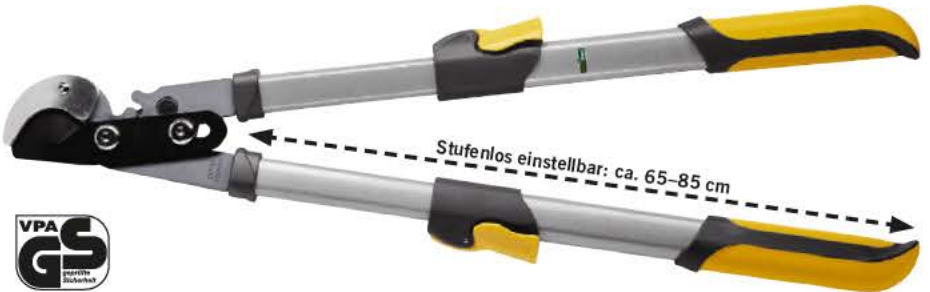

je **3.99***

*Dieser Artikel kann aufgrund begrenzter Vorratsmenge bereits im Laufe des ersten Angebotstages ausverkauft sein. Alle Preise ohne Deko. Für Druckfehler keine Haftung.

FRÜHLINGS- ERWACHEN

Ambossschere – für einen kraftvollen Schnitt, auch bei hartem Holz

Bypasschere – für einen sauberen Schnitt – ideal für Schnittblumen und Ziersträucher

je **2.99***
AUCH ONLINE

FLORABEST® Amboss-/Bypasschere

Für einen Schnitt bis ca. Ø 10 mm. Mit Einhand-Sicherheitsverschluss. Schneidklinge aus geschliffenem Karbonstahl für lang anhaltende Schärfe – antihaftbeschichtet (Ilaflon®)

Stufenlos einstellbar: ca. 65-85 cm

FLORABEST® Teleskop-Astschere

Für kraftvolle und saubere Schnitte bis ca. Ø 40 mm Stärke. Präzisionsgeschliffene Oberklinge mit hochwertiger Antihafbeschichtung (Ilaflon®). Mit selbst einrastenden Schnellverschlüssen