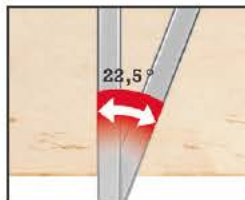

PARKSIDE® Klemm- und Sägeschiene „PSS 1 B1“

Zum präzisen Arbeiten mit handelsüblichen Stichsägen, Oberfräsen oder Handkreissägen. 3-stufiger Schnellspannhebel für optimalen Anpressdruck. Spannweite: 0–100 cm, Schnittwinkel: 0–22,5°. Schienenlänge: ca. 122 cm

14.99*
AUCH ONLINE

»» PERFEKTE HELFER FÜR HEIMWERKER

18 Zähne – für grobe Schnitte in beschichteten Spanplatten, Hart- und Weichholz

24 Zähne – für feine Schnitte in Hart- und Weichholz