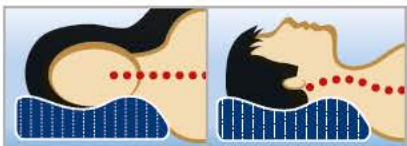

Ideal für Seiten- und Rückenschläfer

ca. 55 x 35 cm

8.99*
AUCH ONLINE

MERADISO® Mikrofaser-Nackenstützkissen

Abnehmbarer, versteppter Bezug (100 % Polyester) mit Reißverschluss. Füllung: Polyurethan. Kann zur Entlastung der Nacken- und Schultermuskulatur beitragen