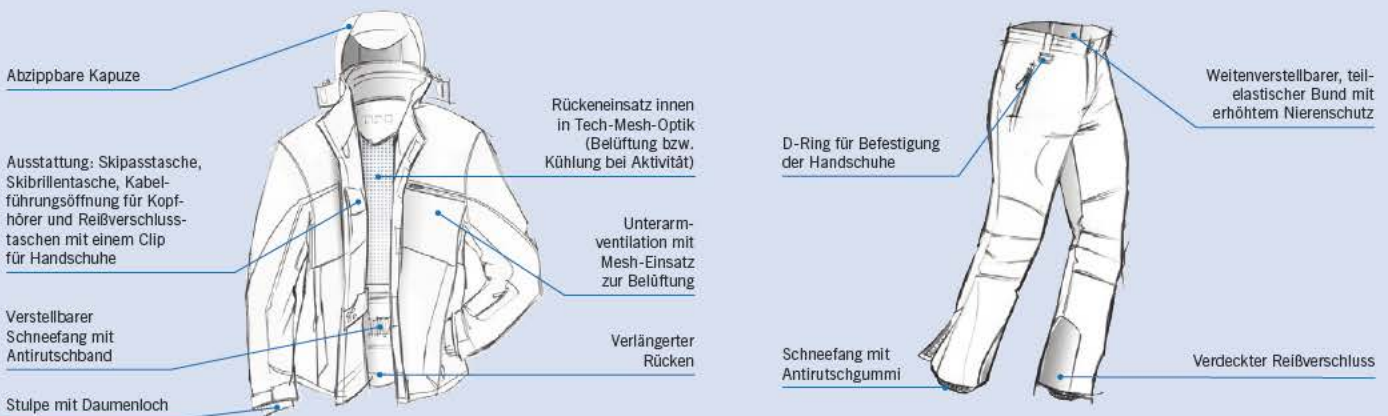

* Dieser Artikel kann aufgrund begrenzter Vorratsmenge bereits im Laufe des ersten Angebotstages ausverkauft sein. Modelle teilweise nicht in allen Größen und Farben erhältlich. Alle Preise ohne Deko. Für Druckfehler keine Haftung.