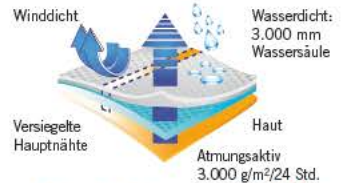

Lidl lohnt sich.

**AUCH  
ONLINE**

**BODYMAPPING-SYSTEM**  
sorgt für die optimale  
21-°C-Wohlfühltemperatur

je  
**9.99\***

**AUCH  
ONLINE**

Winddicht

Wasserdicht:  
3.000 mm  
Wassersäule

Versiegelte  
Hauptnähte