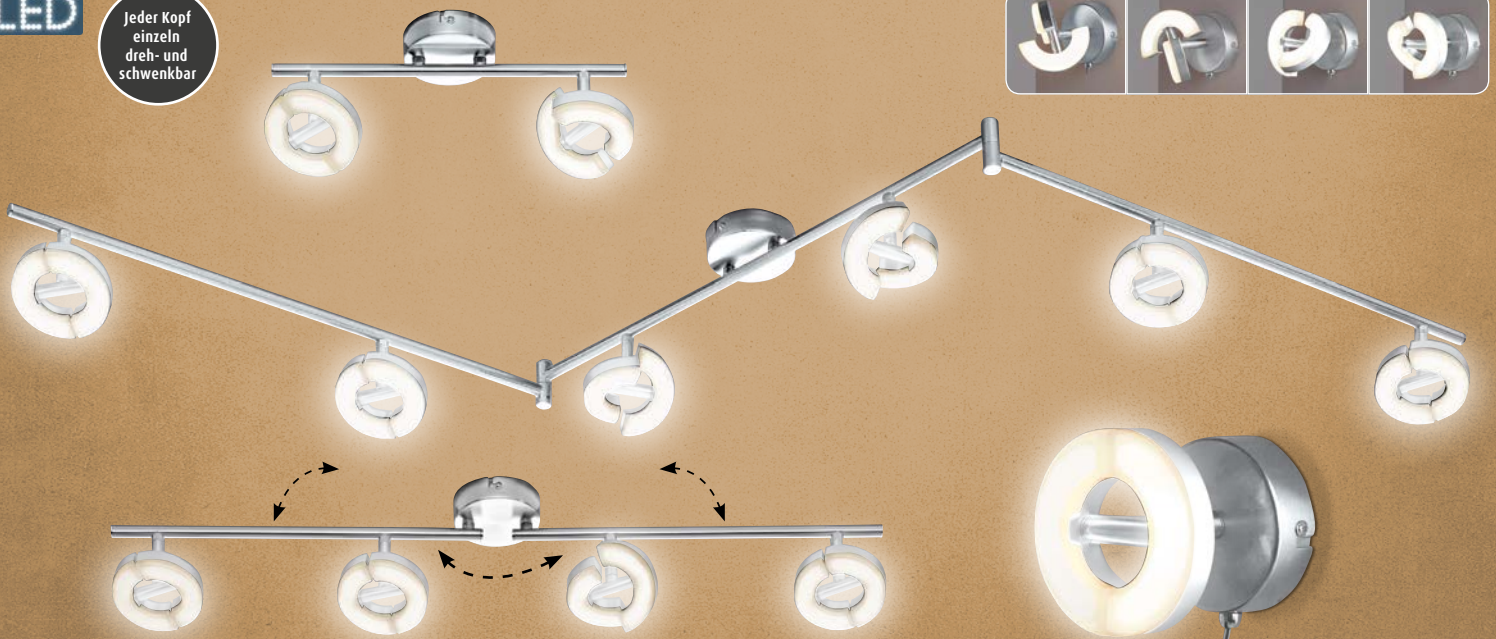

~~229,20~~ UVP

**119,-**

SIE  
SPAREN  
**48%**

**Pendel**

4-flg., B149 cm, L150 cm, 4-fach  
dimmbar per Wandschalter, inkl.  
4x 7W LED=je 700lm .01 TRIO,  
Art.-Nr.: 376310406

LED

**LED Leuchten-Serie  
„Ferrol“**, Nickel matt,  
inkl. LED-Leuchtmittel,  
3000K 307867... Diese Leuchten  
enthalten eingebaute LED-Lampen  
der EEK A. Die Lampen können in  
den Leuchten nicht ausgetauscht  
werden.

**Stehleuchte**

H140 cm, B17 cm,  
3-Stufen-Touchdimmer,  
inkl. 1x 26,4W LED=  
1800lm .03 ACTION,  
Art.-Nr.: 323001646000

~~279,-~~ UVP

**149,-**

SIE  
SPAREN  
**46%**

**Tischleuchte**

H44 cm, B10 cm,  
3-Stufen-Touchdimmer,  
inkl. 1x 8W LED=  
660lm .02 ACTION,  
Art.-Nr.: 823001646000

~~129,-~~ UVP

**69,-**

SIE  
SPAREN  
**46%**

LED

Jeder Kopf  
einzeln  
dreh- und  
schwenkbar

**LED Spotserie „Buster“**  
Nickel, inkl. je 1x 6W LED=  
450lm, 3000K 302902...  
Diese Leuchten enthalten einge-  
baute LED-Lampen der EEKs A++, A+,  
A. Die Lampen können in den Leuch-  
ten nicht ausgetauscht werden.