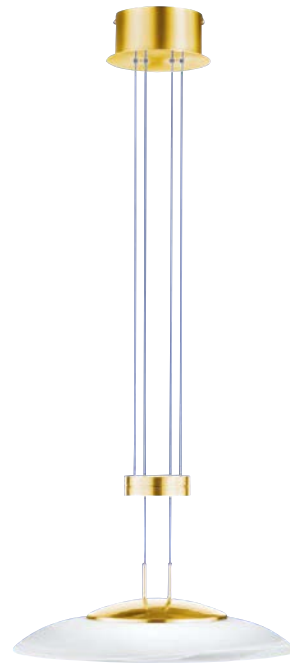

~~109,-~~  
**59,-\*** **SIE SPAREN 45%**

**LED** LED Deckenleuchte „Star“  
12-flg., in Chrom oder Messing, Ø64/H17 cm, Acrylglas matt/  
klar, dimmbar, inkl. 12x 2,5W LED=2760lm, 3000K  
300273.00, .01 Diese Leuchte enthält eingebaute LED-Lampen der  
EEKs: A++, A+, A. Die LEDs können nur vom Hersteller ausgetauscht  
werden. Honsel, Art.-Nr.: 21902

Auch in Chrom erhältlich

~~239,-~~ je **179,-** **SIE SPAREN 25%**

**NEU**  
BEI  
**porta!**

**LED**

**LED Pendel „Louis“**  
Messing matt/blank,  
Ø45 cm, L150 cm, Glas  
alabasterfarben weiß,  
dimmbar, inkl. 1x 39W  
LED=3700lm, 3000K  
305074.03 Diese Leuchte enthält  
eingebaute LED-Lampen der EEKs:  
A++, A+, A. Die LEDs können nur  
vom Hersteller ausgetauscht  
werden. B-Leuchten, Art.-Nr.:  
20226/1