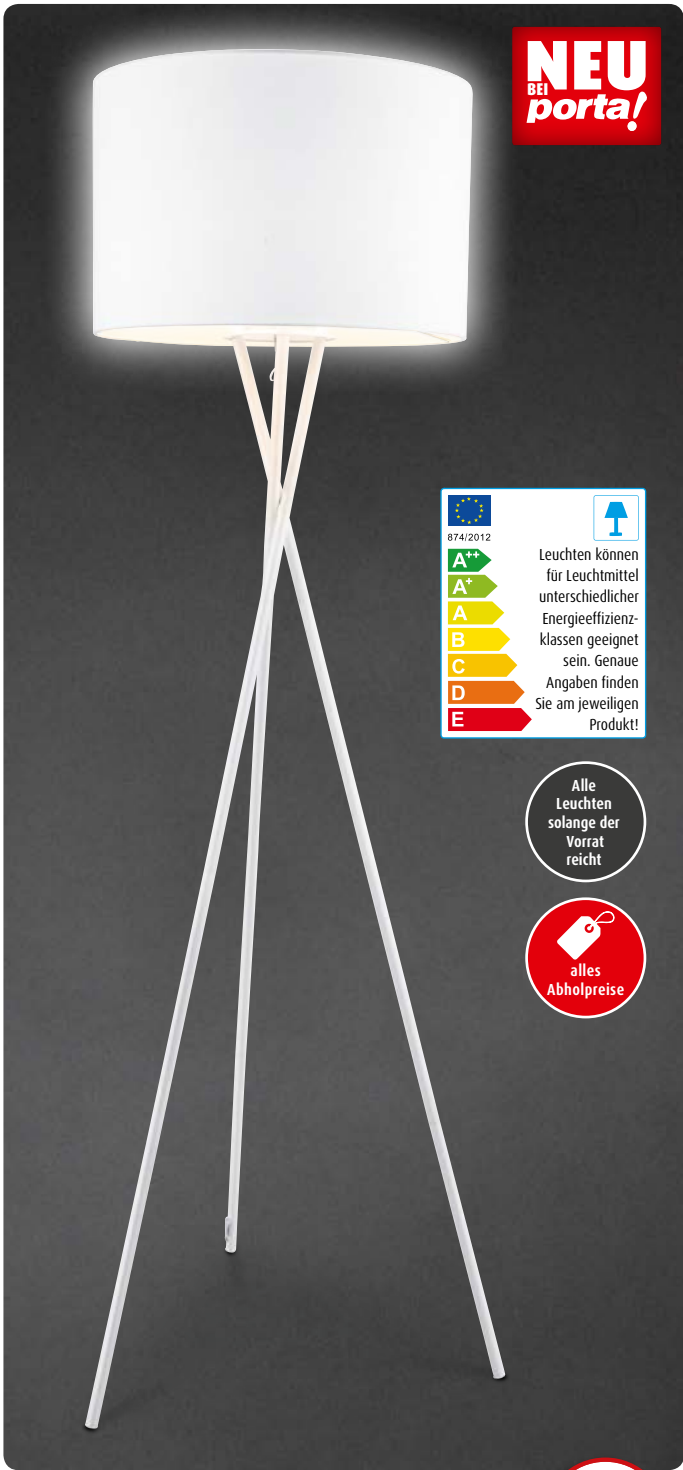

NEU
BEI
porta!

874/2012

Leuchten können für Leuchtmittel unterschiedlicher Energieeffizienzklassen geeignet sein. Genaue Angaben finden Sie am jeweiligen Produkt!

Alle Leuchten solange der Vorrat reicht

alles Abholpreise

Stehleuchte „Gustav“
Nickel matt, H136 cm, Ø58 cm, Stoffschirm weiß, ohne Leuchtmittel, geeignet für 1x E27 max. 60W 303103.00 Diese Leuchte ist geeignet für Leuchtmittel der EEKs: A++, A+, A, B, C, D, E. GLOBO, Art.-Nr.: 24685N

~~89.90~~ **49.*** **SIE SPAREN 45%**