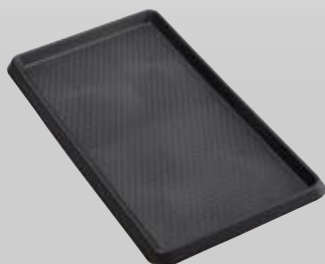

~~17,99 €~~

12,99 €

Kofferraumschale aus Kunststoff

90 x 70 cm

- Schützt Kofferraum vor Verunreinigung und Verschmutzung
- Mit erhöhtem Rand von 4 cm

Art.-Nr. HB9011

~~19,99 €~~

15,99 €

Kofferraumschale aus Kunststoff

90 x 100 cm

- Schützt Kofferraum vor Verunreinigung und Verschmutzung
- Mit erhöhtem Rand von 4 cm

Art.-Nr. HB9012

~~24,99 €~~

19,99 €

QUIXX
SYSTEM

Scheinwerfer Restaurations-Set