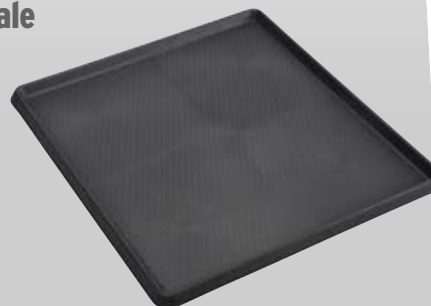

Kofferraumschale aus Kunststoff

90 x 100 cm

- Schützt Kofferraum vor Verunreinigung und Verschmutzung
- Mit erhöhtem Rand von 4 cm

Art.-Nr. HB9012

~~24,99 €~~

19,99 €

QUIXX
SYSTEM

Scheinwerfer Restaurations-Set