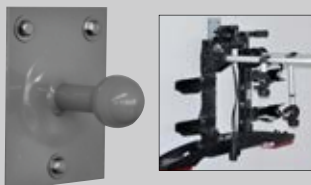

Wandhalterung

- Passend für fast alle Fahrrad-Heckträger mit Kugelkopfaufnahme (außer Norauto Heckträger Rapidbike 2P+ und 3P+)

Art.-Nr. EU1605

19⁹⁹ €