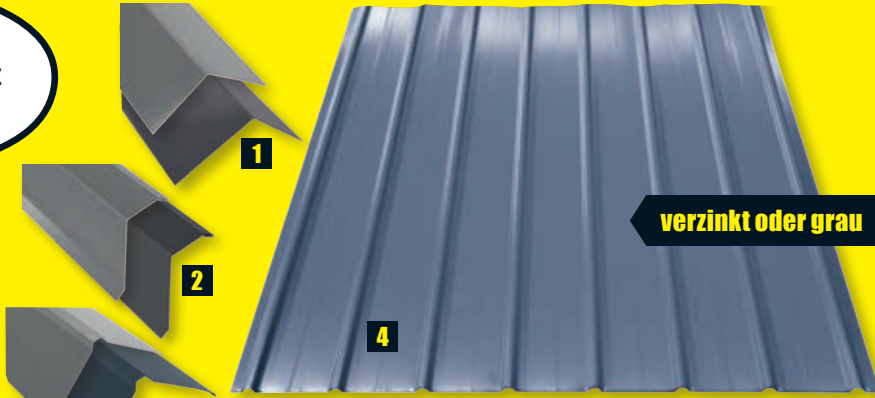

KÜCHE, BAD UND HAUSHALT!

nect
tig,
(7.80)

verzinkt oder grau

- 1 Schürze für Dachrinne (Länge: 1 m)
  verzinkt 5.50 / grau 6.50
- 2 Kantenwinkel (Länge: 1 m)
  verzinkt 8.50 / grau 9.50
- 3 Dachfirst gerade (Länge: 1 m)
  verzinkt 9.00 / grau 11.00
- 4 Trapezblech H12 plus (2 x 0,906 m)
  verzinkt, Stärke: 0,35 mm (o. Abb.) statt 13.50 11.90
  grau, Stärke: 0,40 mm statt 16.50 14.90
- 5 passende Schrauben (50 Stück) verzinkt oder grau je 5.90

Trapezblech
ab 11.90
BESTPREIS