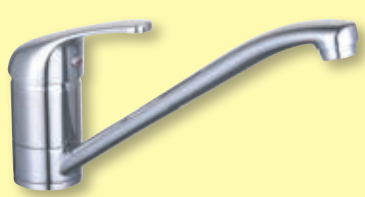

LED-Beleuchtung

statt 219.-

195.-

BESTPREIS KNALLER

Stärke: 8,2 mm

61 cm

Feinsteinzeug »Cenere«
glasiert, 1. Sorte, frostsicher, Abrieb: 3, R9/A, 61 x 30,5 cm, Paket = 1,58 m²
Preis/Paket = 10,27

6.50
m²
BESTPREIS

Küchenarmatur »Wien«
inkl. Montage-Set und Anschlussschläuchen
(nicht geeignet für Kleinspeicher und Niederdruck)

26.90
BESTPREIS

Armaturen-Serie »Athen«
inkl. Montage-Set und Anschlussschläuchen

| | |
|-----------------------------|-------|
| 1 Waschtisch-Armatur | 14.50 |
| 2 Dusch-Armatur | 16.90 |
| 3 Küchen-Armatur | 17.50 |
| 4 Wannenfüll-Armatur | 19.50 |