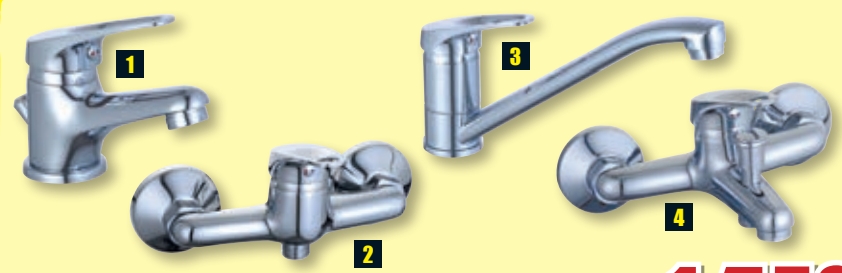

Absenkautomatik

spülrandlos

WC-Komplett-Set »O.novo/Targa«
Tiefspül-WC, wandhängend, verhindert Überspritzen, mit Wassersparsystem, inkl. WC-Sitz mit Edelstahlscharnieren, leicht abnehmbar

145.-
BESTPREIS

Küchenarmatur »Wien«
inkl. Montage-Set und Anschlussschläuchen
(nicht geeignet für Kleinspeicher und Niederdruck)

26.90
BESTPREIS

Armaturen-Serie »Athen«
inkl. Montage-Set und Anschlussschläuchen

| | |
|-----------------------------|-------|
| 1 Waschtisch-Armatur | 14.50 |
| 2 Dusch-Armatur | 16.90 |
| 3 Küchen-Armatur | 17.50 |
| 4 Wannenfüll-Armatur | 19.50 |