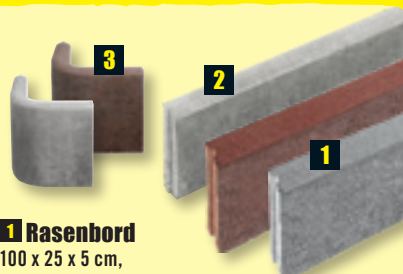

Einhell

Akku-Fugenreiniger

»GE-CC 18 Li Kit«
18 V, 2,0 Ah Li-Ion,
Bürsten-Ø: ca. 10 cm,
wechselbare
Bürsten,
inkl. Ladegerät
und Akku

statt **99,-**
79,-
BESTPREIS

Betonplatte
grau, mit Fasse:
30 x 30 x 4 cm **0.95**
40 x 40 x 4 cm **1.80**

ab **0.95**
BESTPREIS

1 Rasenbord

100 x 25 x 5 cm,
grau **1.45** / braun **2.00**

2 Rasenkante

100 x 15 x 5 cm, grau **1.45**

**3 Rasenkanten-
Rundwinkel 90°**

Schenkellänge: ca. 25 cm,
grau **5.50** / braun **6.00**