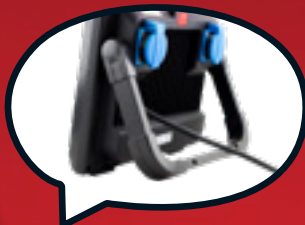

Transport- und Lagerbehälter

stapelbar, Klickdeckel (transparent)

20 x 15/ 30 x 20 cm 1.90/2.90

Deckel (transparent) 40 x 30 3.70

Deckel (grau) 40 x 30/ 60 x 40 3.90/4.50

Euronormbehälter 2,2 l 3.70

Eurobehälter in Schwarz:

60 x 40 x 22 cm (42 l) 7.40

60 x 40 x 32 cm (62 l) 9.40

Rollwagen 60 x 40 cm, Traglast: 200 kg 27.00

auch in Gitter-Optik erhältlich

Größe (cm)	Preis
40 x 30 x 20	5.00
60 x 40 x 12	7.00
60 x 40 x 22	8.20
60 x 40 x 32	9.90

mit 2 Kugelringhaltern

Handlauf-Set

Ø 4,2 x 150 cm, inkl. Endkappen, Handlauf beliebig kürz- und verlängerbar

Fichte, natur statt 35.00 23.00

Alu Holzoptik statt 35.00 27.00

V2A-Edelstahl statt 55.00 49.00

ab **23.-**

BESTPREIS

Schwerlastregal

250 kg Tragkraft

je Boden,

4 Holzböden,

verzinkte Profile,

leichte Montage,

160 x 180 x 60 cm

Made in Germany

statt 69.-

49.-

BESTPREIS

Wand- schalter für Decken- ventilatoren vier Geschwindigkeitsstufen 8.90

Westinghouse Deckenventilator »Vegas«

3 Geschwindigkeitsstufen, für Räume bis 20 m²,

EEK A++ bis E (Spektrum A++ bis E),

10 Jahre Garantie auf den Motor (ohne Leuchtmittel)

39.90

BESTPREIS

statt 89.-

59.-

BESTPREIS KNALLER

LED-Strahler

50 W, bruchfestes Kunststoffgehäuse mit Klappständer und Tragebügel, 2 Schutzkontaktsteckdosen mit Klappdeckeln, 30.000 h Lebensdauer, 3 m Zuleitung

(Abb. ähnl.) (o. Drückergarnitur)

Kunststoff- Neben- eingangstür

4 Drehbänder, DIN L/R, Höhe: 198 cm, Breite: 88 cm oder 98 cm

statt 129.-

119.-

BESTPREIS

(o. Drückergarnitur)

Kunststoff- Neben- eingangstür

wärme- gedämmte DIN L/R, Höhe: 198 cm, Breite: 88 oder 98 cm

statt 199.-

179.-

BESTPREIS