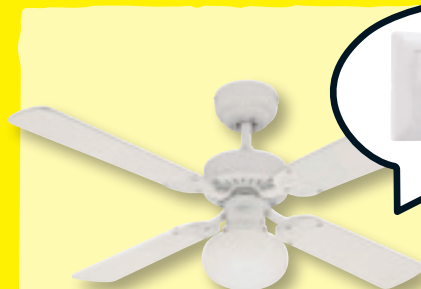

160 x 180 x 60 cm

Made in Germany

statt 69.-

49.-

BESTPREIS

Wand- schalter für Decken- ventilatoren vier Geschwindigkeitsstufen 8.90

Westinghouse Deckenventilator »Vegas«

3 Geschwindigkeitsstufen, für Räume bis 20 m²,