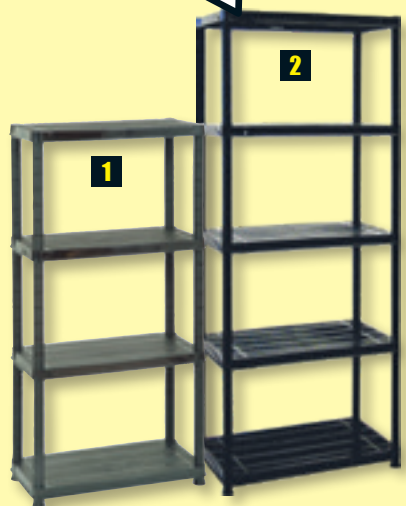

Villeroy & Boch
1748

145.-

BESTPREIS

Kunststoff-Schwerlastregal
mit 5 Böden, TÜV/GS-geprüft,
max. Last pro Boden: 70 kg,
91,5 x 185 x 45,7 cm (o. Abb.)
34.00

1 Kunststoffregal
mit 4 Böden, max. Last
pro Boden: 25 kg,
61 x 130 x 30,5 cm
statt 12.00 **11.00**

2 Kunststoffregal
mit 5 Böden, max. Last
pro Boden: 30 kg,
71 x 170 x 38 cm
19.00

ab 11.-
BESTPREIS

Solange Vorrat reicht

LED
ENERGIE-
SPAREND

BRENNENSTUHL
Mobile Akku-
SMD-Leuchte
IP 54, EEK A, 730 lm, inkl.
Netzteil und 12 V Ladekabel