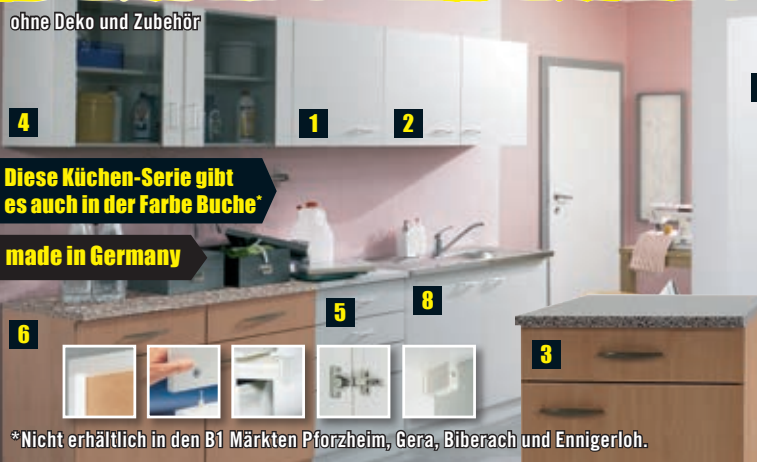

statt 299,-

269,-

BESTPREIS

**Glaskeramik-
Kochfeld**

**Exquisit
Elektro-Einbauperd-Set »EHE 155-1.1 U«**
bestehend aus: Elektro-Einbauperd, 59,5 x 59,5 x
57,5 cm, 4 Kochzonen, Kontrolllampe: Ofen/Platten,
Kochfeld: 59 x 52 cm, EEK A (Spektrum: A+++ bis D)

ohne Deko und Zubehör

**Diese Küchen-Serie gibt
es auch in der Farbe Buche***

made in Germany

**OPTI
FIT**

Küchen-Serie »Klassik50«
Front: Feinstruktur weiß mit Dünn-
kante weiß, Korpus und Bügelgriff weiß
oder Front: buche
weiß buche