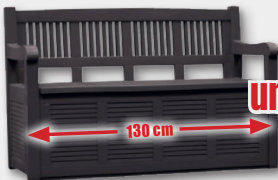

Auflagenbox »Woody«
wetterbeständig und UV-stabil,
ca. 120 x 60 x 45 cm (B x H x T)

statt 39,90
34,90
5- sparen

Fassungsvermögen: 280 l

Jetzt noch günstiger

Gartenbank »Salzburg«

anthrazit, 2-Sitzer, inkl. Stauraum für Auflagen, Vollkunststoff in Holzoptik, 130 x 85 x 60 cm (B x H x T)