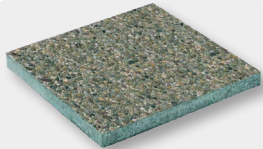

Rheinkies-Waschbetonplatte

mehrfarbige
Körnung,
40 x 4 x 40 cm (B x H x T)

3.50

L-Stein Beton

40 x 30 x 20 cm, grau

8.50

Rasterflor

anthrazit,
60 x 25 x 40 cm
(B x H x T)