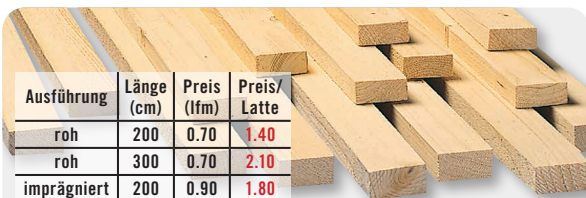

Ausführung	Länge (cm)	Preis (lfm)	Preis/Latte
roh	200	0.70	1.40
roh	300	0.70	2.10
imprägniert	200	0.90	1.80
imprägniert	300	0.90	2.70

Abgabe in ganzen Latten

Latten

GKL 2, 24 x 48 mm

lfm ab **0.70**