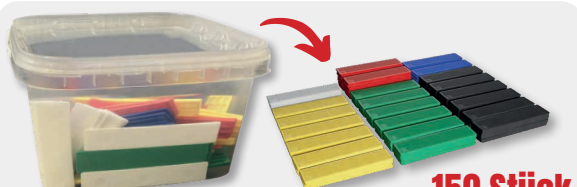

Montage-Plättchen

Kunststoff, zum Hinterlegen und Ausrichten von Unterkonstruktionen, Breite: 24 mm, Stärke 1, 2, 3, 4, 5 und 6 mm, gemischt im praktischen Eimer

150 Stück
19.90

Gipskartonplatten

Ausführung	Maße (mm)	Platte	m²
Standard	2.000 x 600 x 9,5	3.48	2.90
Standard	2.600 x 600 x 9,5	4.52	2.90
1-Mann-Pl.	2.000 x 600 x 12,5	4.44	3.70
1-Mann-Pl.	2.600 x 600 x 12,5	5.77	3.70
»Die Grüne«	2.000 x 600 x 12,5	6.60	5.50
»Die Grüne«	2.600 x 600 x 12,5	8.58	5.50

Abgabe in ganzen Platten

Ansetzbinder (o. Abb.)
20 kg (1 kg = 0.40) **7.90**
Ständerwerk (o. Abb.)
UW 50 x 2.600 mm **4.90**
CW 50 x 2.600 mm **5.20**

m² ab **2.90**