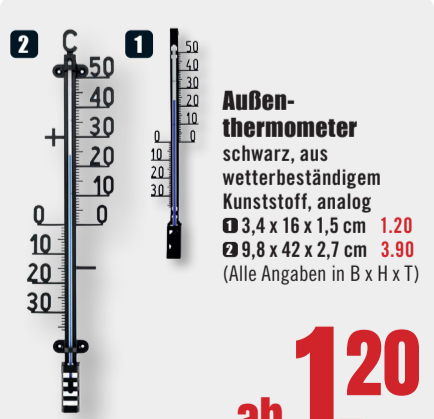

statt 64.-
59.-
5- sparen

2.300 W

Ölradiator
3 Heizstufen,
präzise Temperat-
ereinstellung,
48,6 x 64 x 28 cm
(B x H x T)

statt 79.-
69.-
10- sparen

ROWI
Gas-Heizofen
»Blue Flame HGO 4200/4 BF«
Heizleistung: 4.200 W, inkl.
Gasschlauch, Druckregler,
Sauerstoffmangelsicherung
und Thermolement,
EEK A (Spektrum A++ bis G),
1 43 x 78 x 42 cm (B x H x T) **119.00**
2 mit Thermostat (o. Abb.) **129.00**

Funkthermometer
»Base«
liefert Daten aus dem Innen- und Außenbereich,
kabellose Übertragung zwischen Sender und
Empfänger, Reichweite von 30 m

statt 13.90
9.90
4- sparen

Außen-
thermometer
schwarz, aus
wetterbeständigem
Kunststoff, analog
1 3,4 x 16 x 1,5 cm **1.20**
2 9,8 x 42 x 2,7 cm **3.90**
(Alle Angaben in B x H x T)