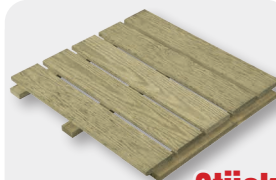

**Einschlag-
bodenhülse**
versch. Größen

ab **3.70**

(B x H x T) (cm)	Preis
7 x 180 x 7	9.50
7 x 210 x 7	11.50
7 x 240 x 7	13.00
9 x 210 x 9	17.50

Vierkantpfosten
kesseldruckimprägniert,
grün, gehobelt, gefast,
Holzart: Kiefer,
versch. Größen

ab **3.90**

Lamellenzaun
kesseldruckimprägniert, grün,
Rahmenstärke: 18 x 43 mm,
180 x 180 cm (B x H)

18.90

Holzfliese
geriffelt
robust,
strapazierfähig,
50 x 50 cm (B x T)

Stück **3.80**

Dichtzaun
kesseldruckimprägniert, braun,
180 x 180 cm (B x H)
passende Vierkantpfosten:
7 x 180 x 7 cm (B x H x T) **9.90**