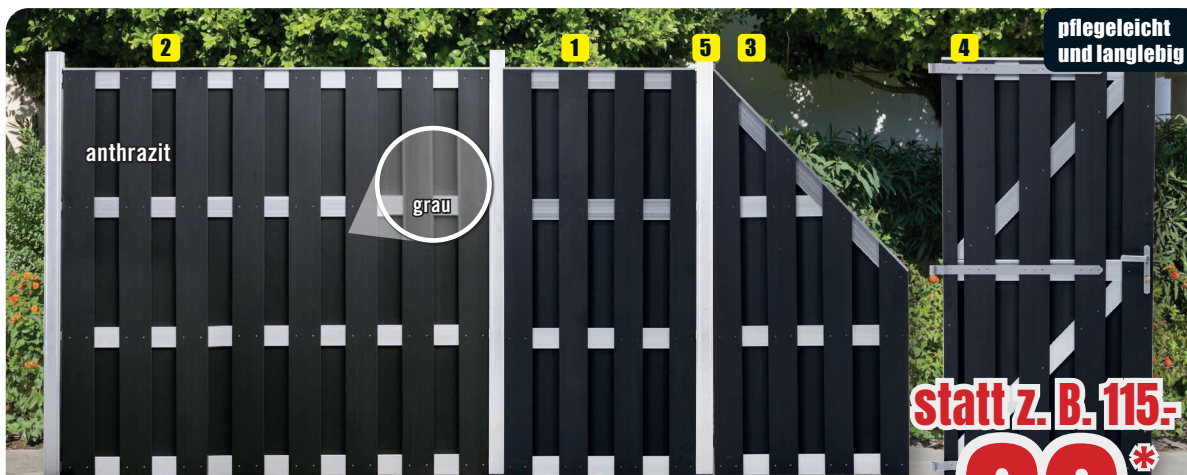

ab **3.90**

Lamellenzaun
kesseldruckimprägniert, grün,
Rahmenstärke: 18 x 43 mm,
180 x 180 cm (B x H)

18.90

Holzfliese
geriffelt
robust,
strapazierfähig,
50 x 50 cm (B x T)

Stück **3.80**

Dichtzaun
kesseldruckimprägniert, braun,
180 x 180 cm (B x H)
passende Vierkantpfosten:
7 x 180 x 7 cm (B x H x T) **9.90**

statt **39.90**
35.-
4.90 sparen

Pfostenträger

L-Form: **4.90**
U-Form: **5.40**
H-Form: **14.90**
Aufschraubhülse 6.50

ab **4.90**

Zaunserie WPC-Alu

grau oder anthrazit,
Aluminium-Querriegel
1 Halbelement: 90 x 180 cm
statt 115.00 je **89.00***

- 2 180 x 180 cm
statt 135.00 je **99.00***
- 3 Schrägelement:
90 x 180/90 cm
statt 139.00 je **99.00***

4 Gartentor: 180 x 90 cm
statt 259.00 je **199.00***
5 Aluminiumpfosten:
7 x 240 x 7 cm je **39.00**
(Alle Angaben in B x H bzw. B x H x T)
(Abb. ähnlich)