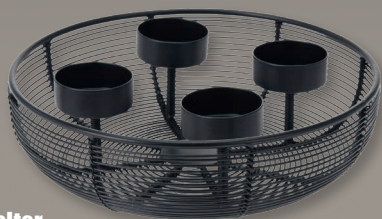

Teelichthalter

z. B.: schwarz, Metall, Ø 20,5 cm
weitere Teelichthalter im Markt erhältlich

ab **7.90**