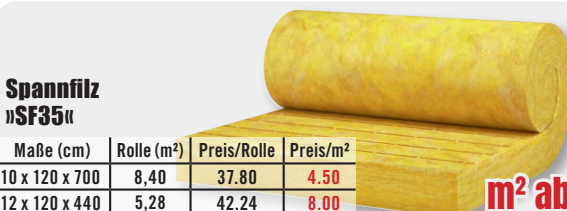

Spannfalz »SF35«

Maße (cm)	Rolle (m²)	Preis/Rolle	Preis/m²
10 x 120 x 700	8,40	37.80	4.50
12 x 120 x 440	5,28	42.24	8.00
14 x 120 x 400	4,80	45.60	9.50
16 x 120 x 350	4,20	44.10	10.50
18 x 120 x 320	3,84	46.08	12.00

Abgabe in ganzen Rollen

m² ab **4.50**