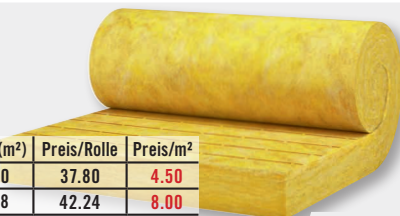

Maße (cm)	Rolle (m²)	Preis/Rolle	Preis/m²
10 x 120 x 700	8,40	37.80	4.50
12 x 120 x 440	5,28	42.24	8.00
14 x 120 x 400	4,80	45.60	9.50
16 x 120 x 350	4,20	44.10	10.50
18 x 120 x 320	3,84	46.08	12.00

Abgabe in ganzen Rollen

m² ab **4.50**

Maße (cm)	Preis
50 x 60	54.90
50 x 80	64.90
50 x 100	79.90
50 x 120	94.90
60 x 60	64.90
60 x 80	72.90
60 x 100	84.90
60 x 120	94.90