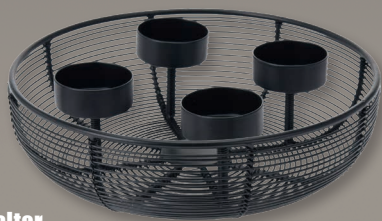

Teelichthalter

z. B.: schwarz, Metall, Ø 20,5 cm
weitere Teelichthalter im Markt erhältlich

ab **7.90**