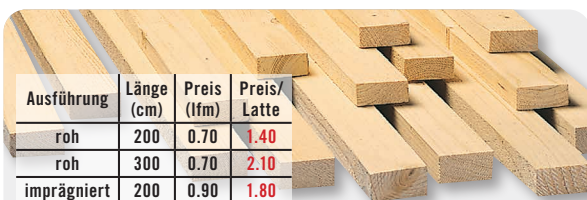

Ausführung	Länge (cm)	Preis (lfm)	Preis/Latte
roh	200	0.70	1.40
roh	300	0.70	2.10
imprägniert	200	0.90	1.80
imprägniert	300	0.90	2.70

Abgabe in ganzen Latten

Latten
GKL 2, 24 x 48 mm

lfm ab **0.70**