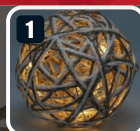

ab **24.90**

Alle Artikel bis zum 29.11.2024 gültig!

Solange Vorrat reicht!

+

STARTKLAR FÜR DIE

Teelichthalter

z. B.: schwarz, Metall, Ø 20,5 cm
weitere Teelichthalter im Markt erhältlich

ab **7.90**