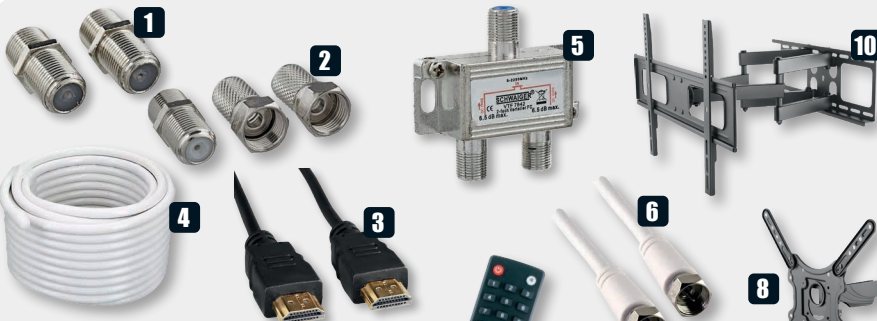

P

Paulmann

**LED-Einbau-
leuchten-Set »Base«**
schwenkbar, inkl. GU10
Leuchtmittel, 3.000 K, 230 V, 3 x 5 W,
Ø 90 mm, Einbauöffnung: 73 mm,
☐ Eisen, gebürstet ☒ Metall, weiß

**3er-Set
statt 19.⁵⁰
je 14.90***
4.90 sparen

P

Paulmann

**LED-Einbau-
leuchten-Set**
schwenkbar, inkl.
Leuchtmittel 6 W, 3.000 K, warmweiß, 230 V,
3 x 6 W, Ø 90 mm, Einbauöffnung: 68 mm,
☐ weiß matt ☒ chrom matt

**3er-Set
je 12.90**

1

**LED-
Deckenleuchte
mit Sterneffekt**

- ☐ 18 W, 1.800 lm, Ø 35 cm **14.90**
- ☒ 40 W, 4.000 lm, Ø 50 cm **39.90**
- ☓ 80 W, 9.700 lm, Ø 76 cm **49.90**

ab 14.90

Brilliant

integrierte LED

ab 14.90

**LED-
Deckenleuchte »Golden«**
Kunststoff, 4.000 K, Höhe: 5 cm
2.700 lm: 24 W, Ø 29 cm **14.90**
6.000 lm (o. Abb.): 46 W,
Ø 45 cm **34.90**

Brilliant

**LED-
Decken-
leuchte
»Baldo«**

Metall, Holz und Kunststoff, inkl.
Leuchtmittel, 2.600 lm, 3.000 K,
24 W, 29,5 x 5,5 x 27,5 cm (B x H x T)

34.90

Brilliant

**LED-Wand-/
Deckenleuchte »Babsan«**

- Metall, Bambus/Kunststoff, ohne Leuchtmittel, E14, 3,5 W
- ☐ Ø 10 cm **9.90** ☒ 27,5 x 11,5 x 18 cm **19.90**
- ☓ Ø 10 cm **34.90** (Alle Angaben in Ø bzw. B x H x T)

ab 9.90

Brilliant

**LED-Wand-/
Deckenleuchte »Kerry«**

- schwarz/natur oder schwarz/Messing,
  ohne Leuchtmittel, E14, 3,5 W
- ☐ schwarz/Messing Ø 10 cm (o. Abb.) **9.90**
- ☒ schwarz/natur Ø 10 cm **12.90**
- ☓ schwarz/Messing 35,5 x 14,5 x 10 cm **29.90**
- ☔ schwarz/natur (o. Abb.) 35,5 x 14,5 x 10 cm **34.90**
- (Alle Angaben in Ø bzw. B x H x T)

ab 9.90

PHILIPS

LED-Leuchtmittel

- ☐ LED-Lampen: E27, 60 W, matt **7.50**
- ☒ LED-Kerzen: E14, 40 W, matt **8.90**
- LED-Kerzen: E14, 40 W, matt, warmweiß (o. Abb.) **8.90**
- ☓ LED-Reflektoren: GU10, 50 W, matt **8.50**
- ☔ LED-Lampen: E27, 60 W, klar **9.50**
- ☕ LED-Lampen: E27, 100 W, matt **14.50**

**3er-Set
ab 7.50**

SCHWAIGER

**SAT-
Receiver**

»DSR 400 HD«
mit EPG (elektronischer Programm-
führer), 2 x USB, 3.000 Programm-
plätze, 220 x 45 x 135 mm (B x L x H)

32.90

LED-Band