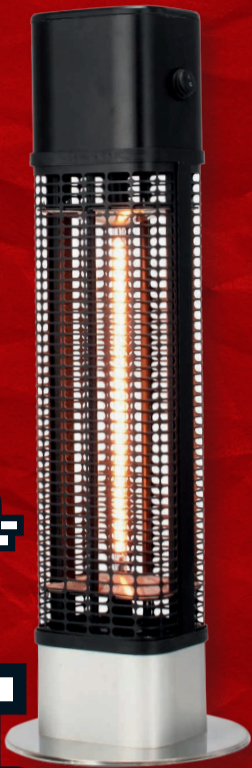

statt 37.- 29.-

je 29.-

8- sparen

*Zugleich auch der niedrigste Preis der letzten 30 Tage.

Solange Vorrat reicht

Carbon-Heiztower
»360 Grad«
1.200 W, IP 55,
mit Kippschalter,
1 Leistungsstufe,
20 x 63 cm (Ø x H)
(nur für den Außenbereich
geeignet)