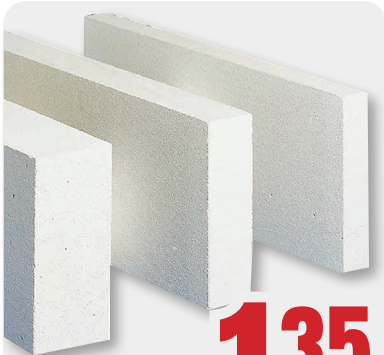

Porenbetonsteine

60 x 20 cm (B x H), Tiefe:
5 cm 1.35 / 7,5 cm 2.10
10 cm 2.65 / 11,5 cm 3.30

ab **1.35**