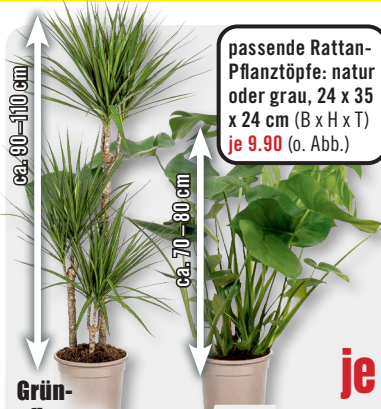

passende Rattan-
Pflanztöpfe: natur
oder grau, 24 x 35
x 24 cm (B x H x T)
je 9.90 (o. Abb.)

Grün-
pflanzen
versch. Sorten,
z. B. Drachen-
baum, Yucca,
Monstera,
Birkenfeige,
im 21-cm-Topf

je
14.90

**Premium-
Aussaaterde**
20 l (1 l = 0.30) je 5.90
(unterschiedl. Hersteller
beliefern die Märkte)