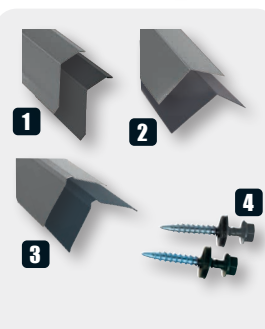

Schweißbahn »V60 S4«
5-m²-Rolle, talkumiert (m² = 3.78) **18.90**

Schiefer (m² = 4.38) 21.90

Schweißbahn »PYE PV 200 S5«
Schiefer, 5-m²-Rolle, (m² = 7.18) **35.90**

ab 13.90

Kleinspeicher

»US-5 Basis« (o. Abb.): 5 l, stufenlos einstellbar bis 75 °C, 2 kW **49.90**
»5 l«: stufenlos einstellbar von 30 – 85 °C, 2 kW **statt 68.00 59.00***
»HUZ 5 Basis« (o. Abb.): stufenlos einstellbar von 30 – 85 °C, 2 kW **74.90**

ab 49.90

Abdeckblech
19.50

1 Abdeckblech: verzinkt, Stärke: 0,35 mm, 2 m, H12 plus **19.50**
2 Trapezblech: plus (2 x 0,906 m) grau, Stärke: 0,40 mm **23.50**

ab 7.50

passendes Zubehör erhältlich:
1 Schürze für Dachrinne (Länge: 1 m) verzinkt **7.50** / grau **8.50**
2 Kantenwinkel (Länge: 1 m) verzinkt oder grau **je 11.00**
3 Dachfirst gerade (Länge: 1 m) verzinkt oder grau **je 14.50**
4 passende Schrauben (50 Stück) verzinkt oder grau **je 7.90**