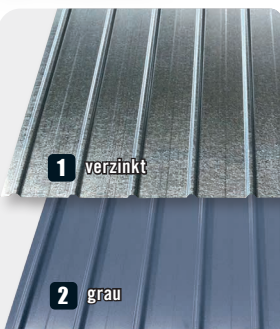

ab 49.90

Abdeckblech
19.50

1 Abdeckblech: verzinkt, Stärke: 0,35 mm, 2 m, H12 plus **19.50**
2 Trapezblech: plus (2 x 0,906 m) grau, Stärke: 0,40 mm **23.50**

ab 7.50

passendes Zubehör erhältlich:
1 Schürze für Dachrinne (Länge: 1 m) verzinkt **7.50** / grau **8.50**
2 Kantenwinkel (Länge: 1 m) verzinkt oder grau **je 11.00**
3 Dachfirst gerade (Länge: 1 m) verzinkt oder grau **je 14.50**
4 passende Schrauben (50 Stück) verzinkt oder grau **je 7.90**