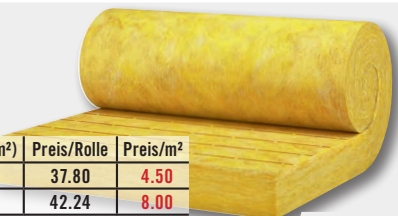

Spannfilz »SF35«

Maße (cm)	Rolle (m²)	Preis/Rolle	Preis/m²
10 x 120 x 700	8,40	37.80	4.50
12 x 120 x 440	5,28	42.24	8.00
14 x 120 x 400	4,80	45.60	9.50
16 x 120 x 350	4,20	44.10	10.50
18 x 120 x 320	3,84	46.08	12.00

Abgabe in ganzen Rollen

m² ab **4.50**

Stärke: 18 mm

Trennwandplatte »TWP1« unkaschierte Dämmplatte, aus Glaswolle, Euroklasse A 1, 125 x 62,5 cm