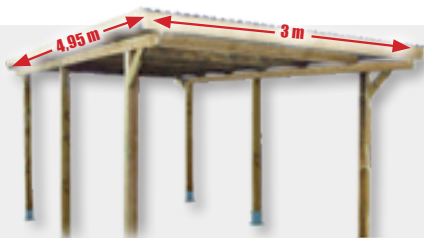

REIS – DER FRÜHLING KANN KOMMEN!

weitere Carports erhältlich

Carport

kesseldruckimprägniertes Nadelholz, FSC-zertifiziert, inkl. Montagematerials, PVC-Wellplatten-Dach, 300 x 226 x 495 cm (B x H x T) (Abb. ähnl.)

265.-

Rahmen

GLK II, Länge: 2 oder 3 m

Maße (mm)	Länge (cm)	Preis (lfm)	Preis/Latte
24 x 44	200	1.70	3.40
24 x 44	300	1.70	5.10
38 x 58	200	1.75	3.50
38 x 58	300	1.75	5.25

Abgabe in ganzen Latten