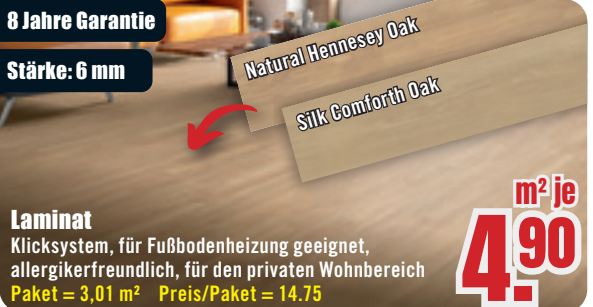

Montagschaum
500 ml
(1 l = 10.50)

5.25

Zierprofil oder Rosette

1 »Sabrina« 2,5 x 1,5 cm (H x T), Länge: 2 m, 2 Stück **5.30**
2 »Desire« ø 28 cm **16.50**
weitere Artikel erhältlich

ab 5.30

8 Jahre Garantie