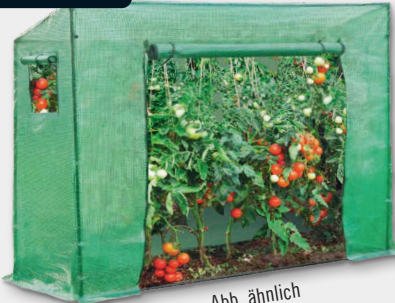

UV-beständig

Gitterfolie
300 x 200 cm
(B x L) 12.50

Abb. ähnlich

Tomaten-Gewächshaus

zwei Seitenfenster, 2 x 1,48/1,69 x 0,77 m
(Alle Angaben in B x H x T) (o. Deko)

27.50

Folien-Gewächshaus »Iglu«

Ventilationsfenster, witterungs-
beständige Stahlkonstruktion, UV-beständige
Gitterfolie, 2 x 1,9 x 3 m (B x H x T)