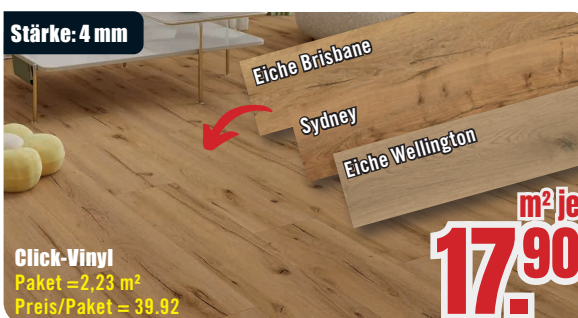

Stärke: 4 mm

Click-Vinyl
Paket = 2,23 m²
Preis/Paket = 39.92

**m² je
17.90**