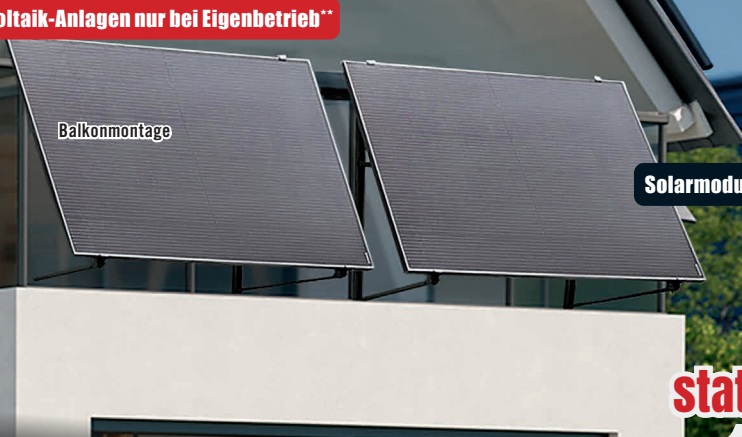

Solarmodule 870 Wp Gesamtleistung

statt z. B. 177.80

ab **159.-**

18.80 sparen