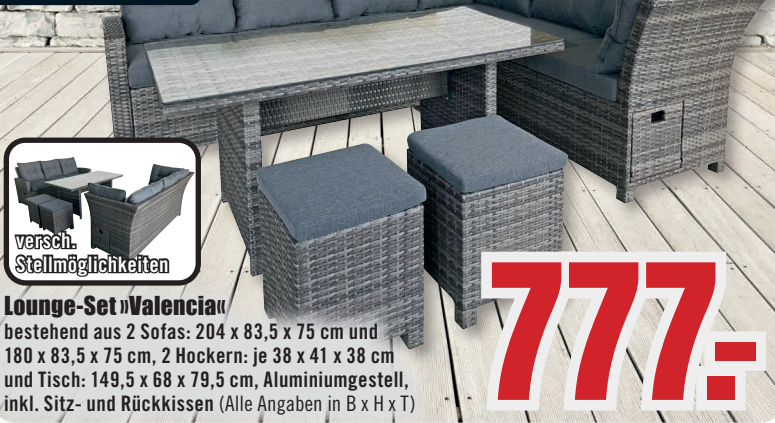

versch.
Stellmöglichkeiten

Lounge-Set »Valencia«
bestehend aus 2 Sofas: 204 x 83,5 x 75 cm und
180 x 83,5 x 75 cm, 2 Hockern: je 38 x 41 x 38 cm
und Tisch: 149,5 x 68 x 79,5 cm, Aluminiumgestell,
inkl. Sitz- und Rückkissen (Alle Angaben in B x H x T)

777.-