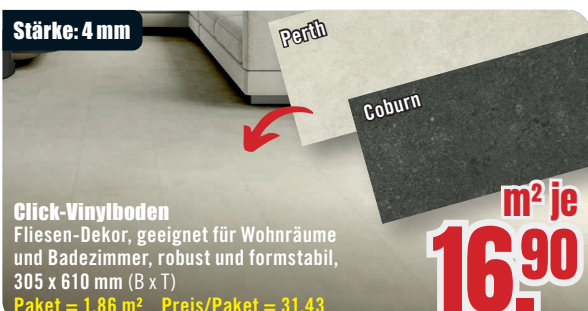

15 Jahre Garantie
Stärke: 7 mm

Eiche beige dunkel
Eiche grau rustikal
Kiefer grau rustikal

m² je 9.50

Laminat
Holz-Dekore, auch für den gewerblichen Bereich geeignet (z. B. Konferenzräume), 194 x 1.286 mm (B x L)
Paket = 2,24 m² Preis/Paket = 21.28

Stärke: 4 mm

Eiche Melbourne
Eiche Adelaide

m² je 14.90

Click-Vinylboden
Holz-Dekore, geeignet für Küchen, Wohnräume und Badezimmer, 229 x 1.220 mm (B x L)
Paket = 2,23 m² Preis/Paket = 33.23

Stärke: 4 mm