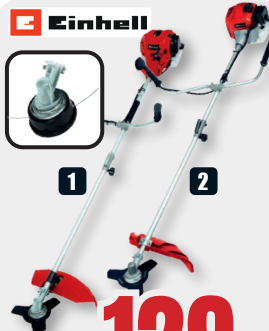

inkl. 3 Fadenspulen

UVP 77,95
38,-

39,95 sparen

Elektro-Rasentrimmer »GC-ET 4530« 450 W, Schnittkreis-ø: 300 mm, Faden: ø 1,4 mm/10 m

Benzin-Rasenmäher »GC-PM 40/2« Motorleistung: 2 kW, 4-Takt-Motor, Schnittbreite: ca. 40 cm, empfohlen für Rasenflächen bis 800 m²