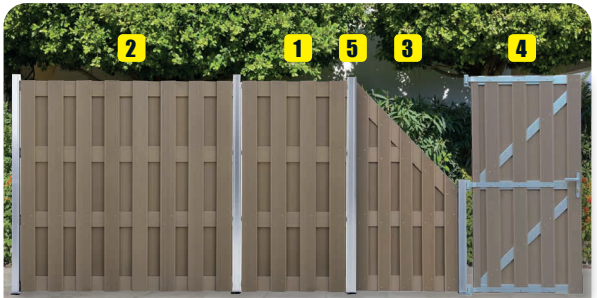

ab 2.20

Baumpfahl
grün, FSC-zertifiziert,
gehobelt: Länge:
150 cm, ø 5,4 cm 4.90
175 cm, ø 5,4 cm 5.50
200 cm, ø 6,5 cm 8.90
250 cm, ø 6,5 cm 9.90

ab 4.90

(Anwendungsbeispiel)

**Balkonbrett
Fichte**
9 x 88 x 1,8 cm
(B x H x T)

**Brett je
2.-**

(Anwendungsbeispiel)

**Balkonbrett
Douglasie**
11,5 x 98 x 1,8 cm
(B x H x T)

**Brett je
3.70**

Carport
kesseldruckimprägniertes
Nadelholz, FSC-zertifiziert,
inkl. Montagematerials,
PVC-Wellplatten-Dach
300 x 226 x 495 cm 225.00
300 x 215 x 495 cm 255.00
(Alle Angaben in B x H x T)
(Abb. ähnl.)

**ab
225.-**

pflegeleicht
und langlebig

Zaunserie WPC-Alu
sandfarben,
Aluminium-Querriegel
1 Halbelement: 90 x 180 cm 99.00
2 Zaunelement: 180 x 180 cm 115.00
3 Schrägelement: 90 x 180/90 cm 125.00
4 Gartentor: 90 x 180 cm 269.00
5 Aluminiumpfosten: 7 x 240 x 7 cm je 39.90
(Alle Angaben in B x H bzw. B x H x T) (Abb. ähnlich)