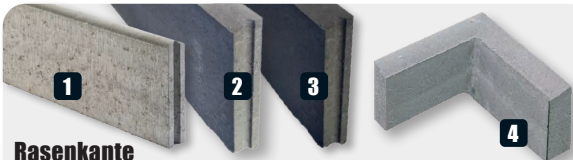

Pflanzringe

28 x 20 x 35 cm

grau 2.20 / anthrazit 2.50

40 x 30 x 50 cm,

grau (o. Abb.) 3.60

ab **2.20**

Rasenkante

1 grau, beidseitig gerundet, 5 x 15 x 100 cm 1.95

2 grau, 5 x 25 x 100 cm 2.00

3 anthrazit, 5 x 25 x 100 cm 2.60

anthrazit, 5 x 15 x 100 cm (o. Abb.) 2.90

4 »Ecke«, grau, 25 x 5 x 25 cm 7.90

(Alle Angaben in B x H x L)

ab **1.95**

Rasensäbelsäge

24 x 4 x 12 cm (B x H x T)