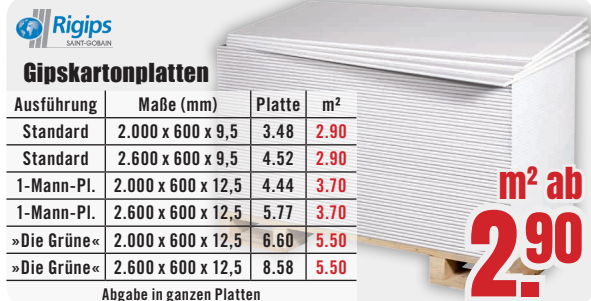

41.90

OSB
Ausbauplatte
umlaufend mit Nut und Feder,
feuchtraumgeeignet,
1.690 x 634 mm

m² ab **4.90**

Stärke (mm)	Preis/Platte	Preis/m ²
12	5.24	4.90
15	6.31	5.90
18	8.45	7.90
22	10.17	9.50

Abgabe in ganzen Platten