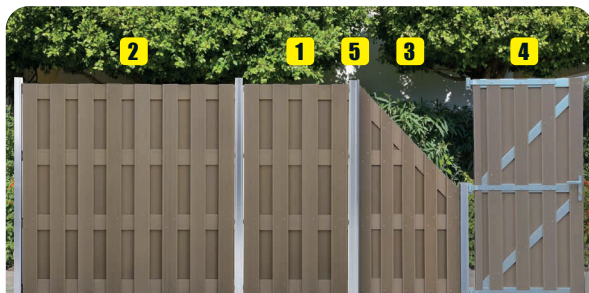

**pflegeleicht
und langlebig**

ab **95.-**

Zaunserie WPC-Alu

sandfarben, Aluminium-Querriegel
1 Halbelement: 90 x 180 cm **95.00**
2 Zaunelement: 180 x 180 cm **99.00**
3 Schrägelement: 90 x 180/90 cm **125.00**
4 Gartentor: 90 x 180 cm **269.00**
5 Aluminiumpfosten: 7 x 240 x 7 cm je **39.90**
(Alle Angaben in B x H bzw. B x H x T) (Abb. ähnlich)

Doppelstabmatte

anthrazit,
Maschenweite: 5 x 20 cm,
Drahtstärke: 5 mm,
200 x 180 cm statt 59.00 **49.00***

Pfosten

anthrazit,
inkl. Halterungen und
Montagematerials,
4 x 240 x 4 cm **27.90**
(Alle Angaben in B x H bzw. B x H x T)