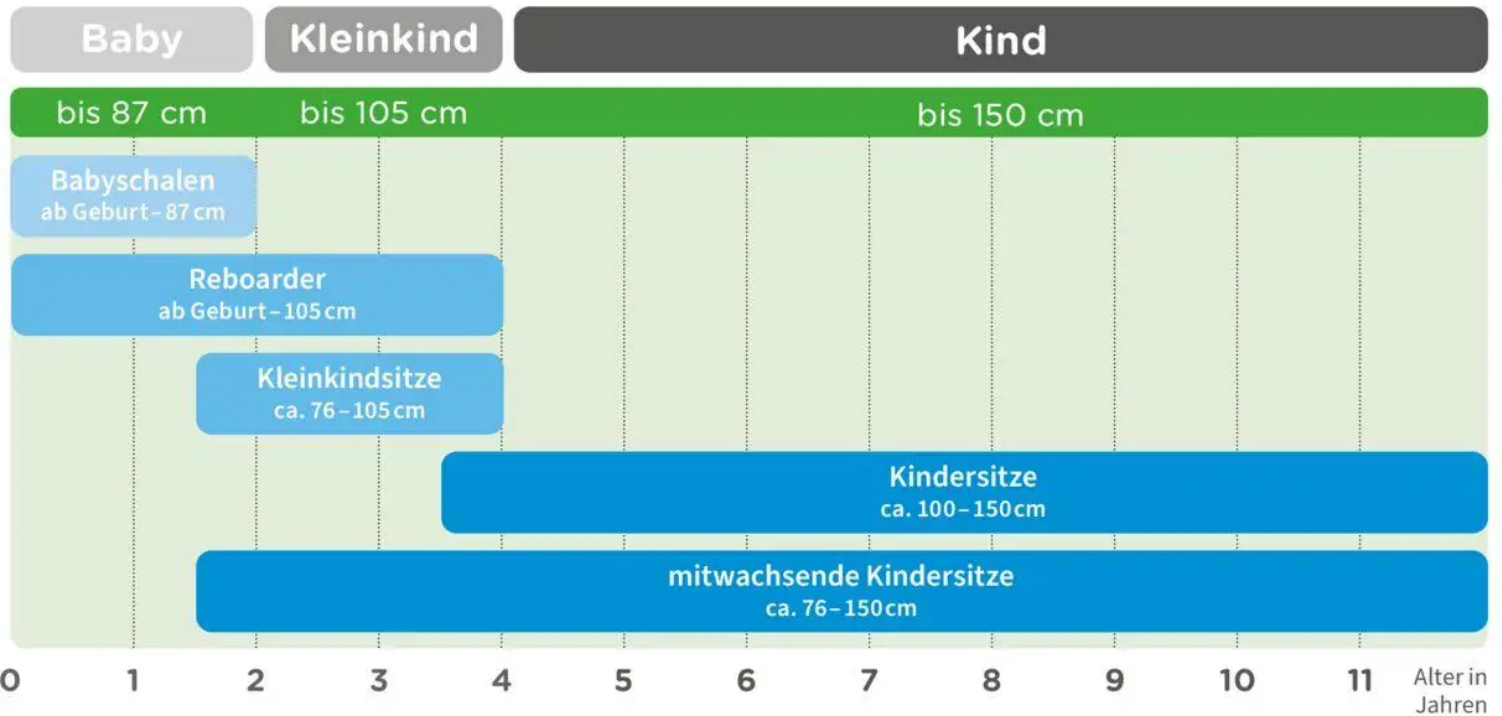

Babyschalen & Kindersitze

Kindersitze der Norm UN ECE R129

Einteilung nach Größe des Kindes (die hier angegebenen Zentimeterangaben sind ein grober Richtwert und können pro Produkt abweichen).