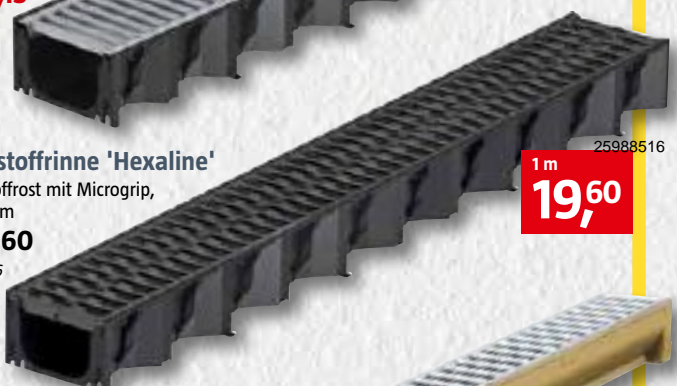

Entwässerung

KG-Kanalrohrsystem

1 Rohre z.B. 13627387

	0,5 m	Ab 25 Stk.	1 m	Ab 25 Stk.	2 m	Ab 25 Stk.
DN 110	1,45	1,35	2,35	2,20	3,75	3,50
DN 125	2,15	2,-	3,20	2,95	5,85	5,40
DN 160	3,75	3,45	5,35	4,95	9,30	8,60

2 Abzweige z.B. 13627583

	45°	Ab 10 Stk.	87°	Ab 10 Stk.
DN 110/110	3,65	3,30	3,70	3,35
DN 125/110	5,20	4,70	4,90	4,45
DN 125/125	5,65	5,10	5,70	5,15
DN 160/110	5,70	5,15	6,90	6,25
DN 160/125	6,90	6,25	8,90	8,05
DN 160/160	8,40	7,60	8,40	7,60

3 Bögen z.B. 13627507

	45°	Ab 10 Stk.	87,5°	Ab 10 Stk.
DN 110	1,10	1,-	1,40	1,25
DN 125	1,65	1,50	2,05	1,85
DN 160	3,45	3,10	4,60	4,15

4 Reduktion z.B. 13627648

	Ab 10 Stk.
DN 125/110	2,50 2,25
DN 160/110	2,80 2,50
DN 160/125	3,40 3,05

5 Muffenstopfen z.B. 13627569

	Ab 10 Stk.
DN 110	0,90 0,80
DN 125	1,35 1,20
DN 160	1,60 1,45

6 Überschiebmuffe z.B. 13627442

	Ab 10 Stk.
DN 110	1,70 1,55
DN 125	2,65 2,40
DN 160	3,40 3,05

Drainage

Drainagerohr DN 80/DN 100
Im Zuschnitt m ab **1,75**
Ab 1 Rolle m **1,20**

PVC gelocht, für die Drainage von Nutzflächen, Ableiten von Stauwasser, hochwertige Verarbeitung, verhindert Schimmel

DN 80 m im Zuschnitt **1,75** (Rolle = 87,50)
Bei Rollenabnahme (50 m) m **1,20** (Rolle = 60,00) 20774349

DN 100 m im Zuschnitt **1,95** (Rolle = 97,50)
Bei Rollenabnahme (50 m) m **1,45** (Rolle = 72,50) 20775519

ACO Master Trenn- und Filtervlies
Mechanisch verfestigtes und thermisch behandeltes PP-Trenn- und Filtervlies, trennt gefügelabile, zur Verschlämmlung neigende Böden und sichert damit eine langjährig gleichbleibende Funktion, 0,8 mm, 105 g/m²

50-m-Rolle **54,95** (m = 1,10) 13930256

Lichtschachtkörper
Lassen sich wahlweise mit begeh- oder befahrbaren Abdeckrosten ausstatten, die begehbaren Varianten gibt es in Streckmetall sowie Masche 30 x 30 und 30 x 10 mm, die befahrbar Ausführung in 30 x 10 mm (ohne Zubehör), 100 x 60 x 40 cm 13941142

65,50