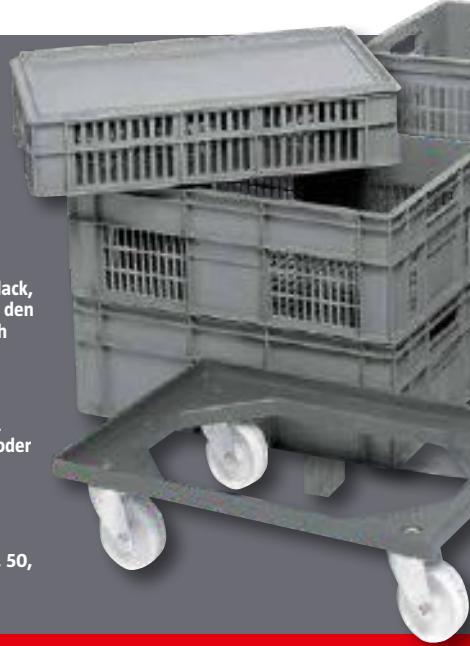

je **6,95** z.B. 26673851

Shorts 'Stretch'

Farbe Schwarz, in den Größen 46, 48, 50,
52, 54 oder 56 erhältlich

je **24,95** z.B. 27418675

je
6,95

je
24,95

X-LOCK Wechselprämie

Gratis 25€ BAUHAUS-Gutschein