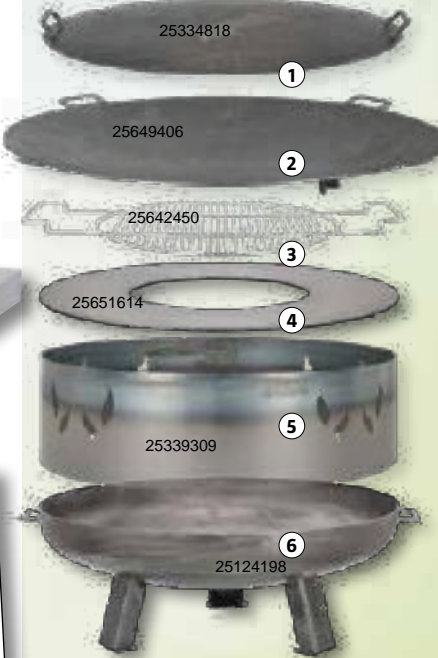

Double-BEAST ZONE + Rückwand-BEAST ZONE (Temperaturen bis zu 700°)

BEAST ZONE HOT POWER GRILL

26139247

859,-

Inkl. Modulgrillrost, Grillplatte und Pizzastein

Gasgrill 'Cliff 655-2'

Hauptgrillfläche B 89 x T 45 cm, Leistung 27,2 kW, 6 Edelstahlpauptbrenner, Automatik-Zündung, inkl. Grillplatte, emaillierter Gusseisen-Grillrost, LED beleuchtete Bedienelemente, Thermometer, Seitenkocher, doppelwandiger Deckel, 230 V Elektro-Grillspieß aus Edelstahl + BEAST ZONE-Drehspießbrenner, innenliegende Double-BEAST ZONE – zwei 7 kW starke Infrarotbrenner, Warmhalterost B 89 x T 16 cm, Maße ca. H 117 x B 157 x T 60 cm 26139247