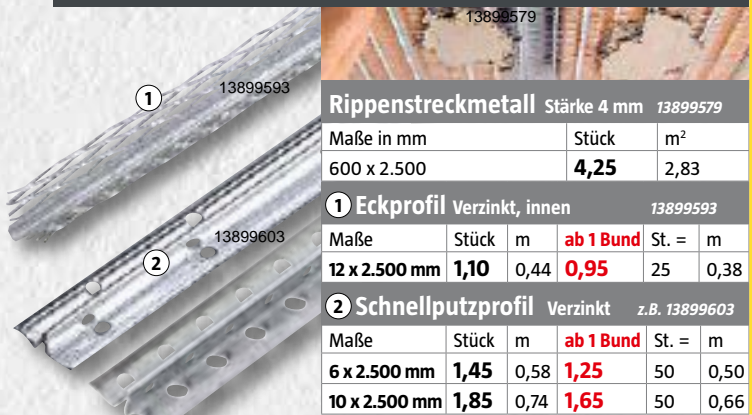

Putz-Profile

13899579

Rippenstreckmetall			Stärke 4 mm	13899579
Maße in mm	Stück	m²		
600 x 2.500	4,25	2,83		
1 Eckprofil Verzinkt, innen 13899593				
Maße	Stück	m	ab 1 Bund	St. = m
12 x 2.500 mm	1,10	0,44	0,95	25 0,38
2 Schnellputzprofil Verzinkt z.B. 13899603				
Maße	Stück	m	ab 1 Bund	St. = m
6 x 2.500 mm	1,45	0,58	1,25	50 0,50
10 x 2.500 mm	1,85	0,74	1,65	50 0,66