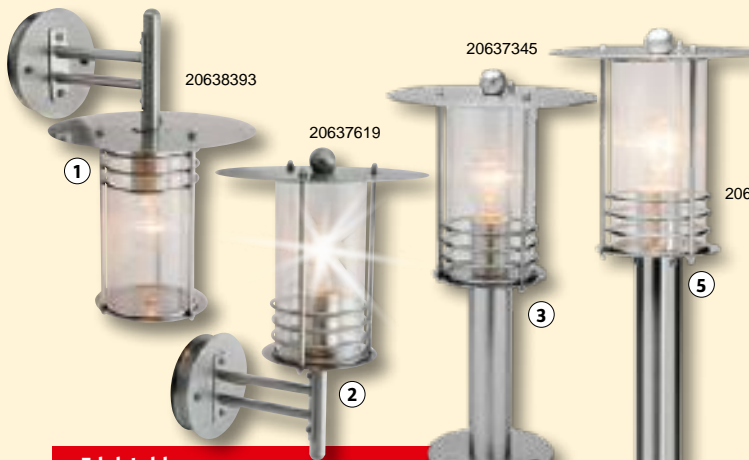

LED Leuchten für Außen

ab
79,-

LED Außenwandleuchte 'Cyra'
Anthrazit, Aluminium Druckguss, IP54, L 24,5 cm, ø 7,8 cm, Köpfe drehbar um 350°, Polycarbonat Weiß, 2 x 14 W, 2 x 500 lm, 3.000 K

Ohne Bewegungsmelder **79,-** 26539333
Mit Bewegungsmelder **89,-** 26545260

LED-Außstrahler 'Splash' 23069585

Aluminiumgehäuse, Schwarz, inkl. 1 x GU10 LED, 3,2 W, 260 lm, 3.000 K, mit Erdspieß, Kopf horizontal und vertikal schwenkbar, Zuleitung 2 m, Höhe 37 cm, Spritzwasserschutz IP44, inkl. Leuchtmittel, einfach zu installieren zur vielseitigen Akzent- und Objektbeleuchtung

29,90 **19,95**

LED Bodeneinbauleuchte 'Arvika'

Edelstahl, Maße ø 7,5 cm, Höhe 2,4 cm, 1 x GX53/max. 5 W, 380 lm, 2.700 K, inkl. Leuchtmittel 20649012

- Edelstahl
- Spritzwassergeschütztes Gehäuse
- Stabile Schutzabdeckung aus Polycarbonat

ab
44,95

Außenleuchterserie 'Silver Star II'

1 x E 27, max. 60 Watt, ohne Leuchtmittel

- ① **Wandleuchte** hängend, H ca. 34 cm **44,95** 20638393
- ② **Wandleuchte** stehend, H ca. 34 cm **44,95** 20637619
- ③ **Sockelleuchte** H ca. 45 cm **52,-** 20637345
- ④ **Wandleuchte** stehend, mit Bewegungsmelder, H ca. 36 cm **52,95** 20638375
- ⑤ **Wegeleuchte** H ca. 95 cm mit Bewegungsmelder **59,-** 20637354 **89,-** 20637363

Auch mit Bewegungsmelder erhältlich

BAUHAUS Solar-Leuchten

3er-Set
27,90

Solarkugeln 3er-Set 'Crack Glass'

Solar-Glasleuchten-Set, Glas/Kunststoff/Metall, bestehend aus 3 x Crack-Glas-Solar-Leuchten, Maße ca. ø 10 cm, 12 cm und 15 cm, inkl. 1 x 0,06 W LED Kaltweiß, je nach Größe inkl. Batterie 1 x AAA 1,2 V Ni-mH 300 mA – 400 mA, Leuchtdauer ca. 6–8 h (bei voll geladener Batterie), inkl. Ein-/Aus-Schalter 26437260

3er-Set
9,95

Solarstein 'Rock'

Dekoratív, für Garten und Terrassen, ca. 16 x 10,6 x 11,6 cm, solarbetrieben mit 4 LEDs, IP44, Leuchtdauer bis zu 6 h 20244347

2 Stück
6,95