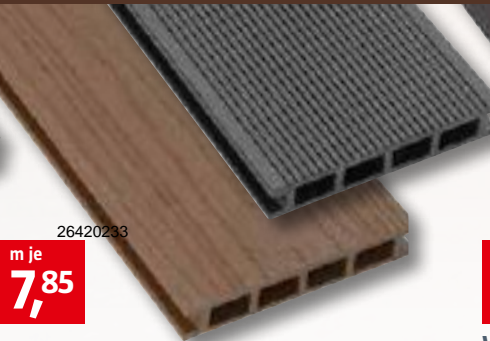

Terrassendiegle 'Bambus'

Kombiprofil – beidseitig verwendbar, Dauerhaftigkeitsklasse I–II, formstabil, langlebig & wetterfest, einfache Montage, Länge 2,2 m

20 x 140 mm
m **8,59** (m² = 61,36)
(2,2 m = 18,90)

20 x 120 mm m je **3,95** (m² = 32,92) (2,9 m = 11,46)

WPC Decking 26420233/26436300

Braun oder Grau, modernes Wendeprofil geriffelt/strukturiert – beidseitig verwendbar, schmutz-, rutsch- und witterungsbeständig, hohe Formstabilität, Länge 3 m