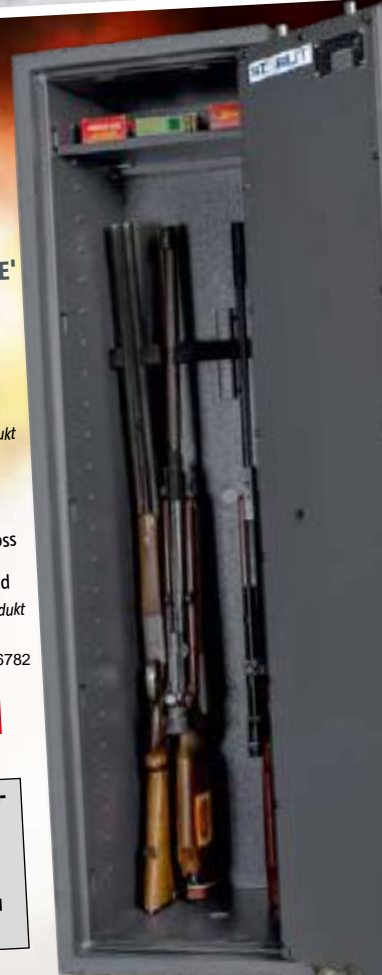

Widerstandsgrad **0** nach EN 1143-1 < 200

Mehr Auswahl im Online-Shop

Waffenschrank 'Country 205' + 'Country 205 E'

Maße ca. B 39,8 x H 139,6 x T 42 cm

'Country 205' 598,-

zzgl. 49,90 Versand OS 106578 - Bestellprodukt (25486782)

'Country 205 E' 738,-

mit Elektronischschloss (o.Abb.)

zzgl. 49,90 Versand OS 106578 - Bestellprodukt (25486791)

25486782

598,-