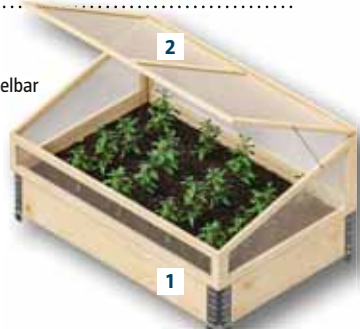

Obst & Bäume

Bio Beerenobst
Z.B. Himbeere, Brombeere, usw.
Im 2-l-Topf je **7,99** z.B. 79217226

Bio Johannisbeerenbusch & Bio Stachelbeere
Verschiedene Sorten
Im 3-l-Topf je **9,99** z.B. 79218098

Bio Säulen-obst
Z.B. Apfel, Birne, Kirsche usw.
im 7,5-l-Topf je **29,99**
z.B. 79217989

Bio Obstbüsche
Z.B. Apfel, Birne, Kirsche, Pfirsich usw.
im 7,5-l-Topf je **24,99**
z.B. 79212753

Terrassenobst
Z.B. Apfel, Birne, Kirsche usw., im 5-l-Topf
je **19,99**
78444100

Pflanztopf 'Capri'
ø 25 cm, Kunststoff, Anthrazit, mit Wasserspeicher
8,99 30294475

Bio Obst- und Beerendünger
Organischer Dünger (NPK 7+4+12), kalibetont, sorgt für kräftige Pflanzen und Fruchtfleisch, phosphatreduziert
2,5 kg **14,99** (1 kg = 6,-) 23847204

GardO Pure Nature
Pflanzerde 23028133
Torffrei, aus nachwachsenden Rohstoffen, mit Lava und Perlite, unter ständiger Qualitätskontrolle, für naturbewusstes und ökologisches Gärtnern, universell einsetzbar für alle Pflanzungen
50 l **11,99** (1 l = 0,24)

1 Hochbeetumrandung
4 Bretter, mit enthaltenen Metallstiften, Rahmen stapelbar
B 80 x H 19,5 x T 60 cm
Natur **13,99** 27808762
B 120 x H 19,5 x T 80 cm
Natur (o.Abb.) **18,99** 27255508
Schwarz (o.Abb.) **23,49** 27249954

2 Frühbeetaufsatz
B 120 x H 80 cm
Natur **59,99** 30200551

Auf den Acker, fertig, los!

Wir verlosen:
30x Mietacker-Parzellen und
30x Gärtnerbedarf von BAUHAUS

Mitmachen und Gutscheine gewinnen!

Selbst gemacht tut gut.