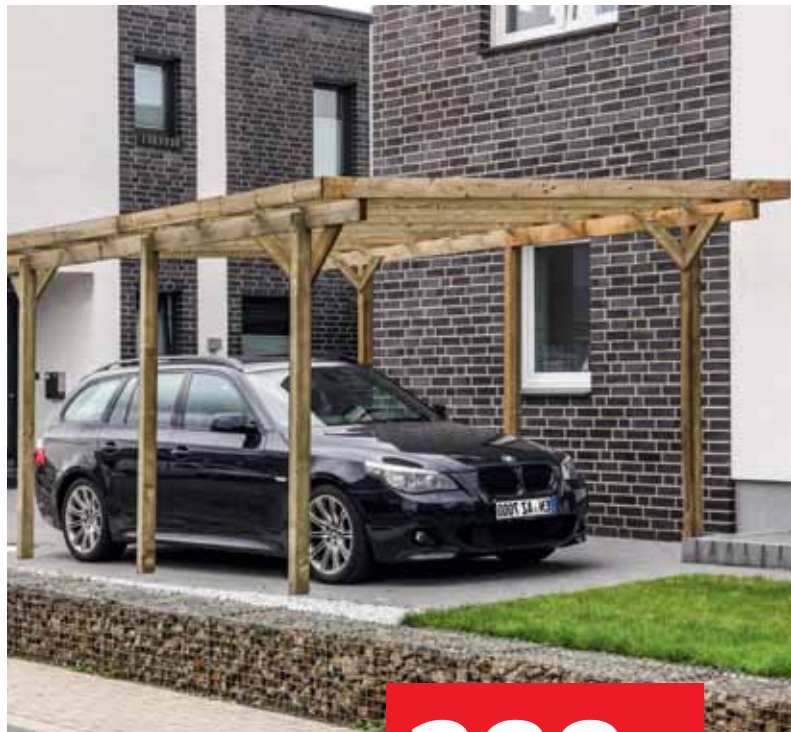

ca. B 180 x H 180 cm, mit Ornament... **89,-** 27830695

ca. B 180 x H 90 cm, mit Ornament..... **69,95** 27866715

ca. B 90 x H 180 cm, Gartentor..... **69,95**

27852024 – Bestellprodukt

Sichtschutzelement 'Rhombus'

Natur, zuverlässiger Sicht- und Windschutz, aus robuster, unbehandelter Lärche, natürliche und zeitlose Optik, hohe Stabilität, ca. B 179 x H 179 cm

129,- 27130085

549,-

Blockbohlenhaus 'Mikka'

Komplettbausatz aus nordischen Nadelholz, chemisch unbehandelt (bis auf imprägnierte Fundamenthölzer), Montagematerial, ohne Dachpappe, Fußboden und Dacheindeckung aus 16 mm starken Nut- und Feder-Massivholzprofilen, Firsthöhe 2,20 m, Wandstärke 19 mm, Sockelmaß ca. 1,8 x 2,0 m, Hausaußenmaß inkl. Dachüberständen ca. 2,28 x 2,33 m, Doppelflügeltür mit Metallschwelle, Beschlägen und Bartschloss 20602565