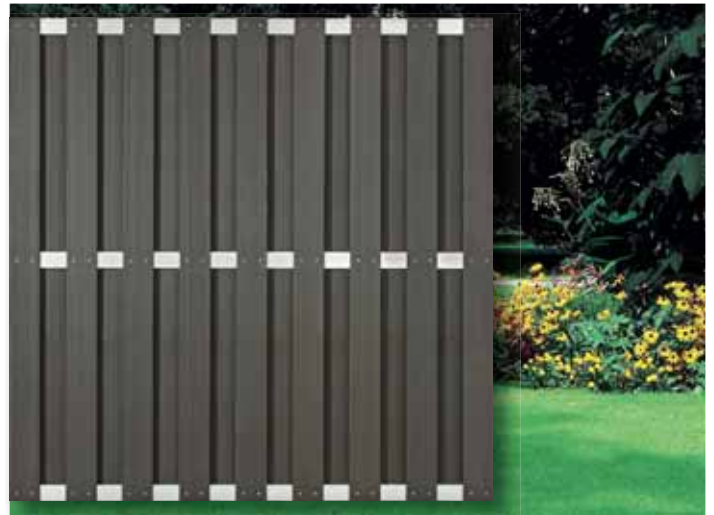

WPC-Sichtschutzelement 'Palma'

Bietet Sicht- und Windschutz, hochwertige Holz-Optik und Haptik, formstabil und langlebig, sehr pflegeleicht, 3 Riegel, ca. 180 x 180 cm

89,- 30333864