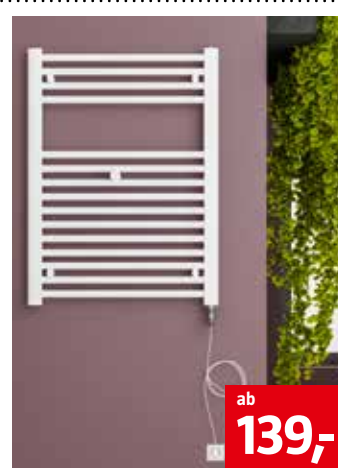

ab **99,-**

ADMIRAL Badheizkörper 'Sevilla'

Mittelanschluss, formschöne, flache Heizlamellen im modernen Design, in den Farben Schwarz oder Weiß erhältlich z.B. 30763382

50 x 78 cm, 361 W	je 99,-
60 x 118 cm, 646 W	je 129,-
60 x 158 cm, 847 W	je 159,-