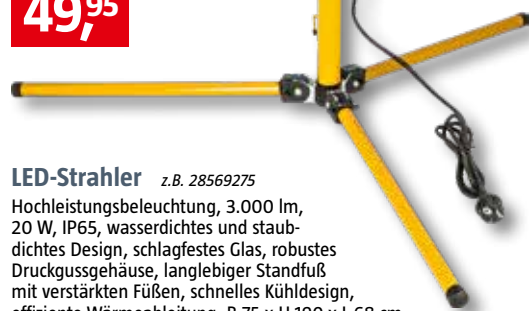

BAUHAUS PROFI DEPOT

LED-Strahler 26808732

Inkl. 2 Steckdosen, 55 W, 4.000 lm, IP 54, 1,5 m Gummikabel H07RN-F3G1.5, 38,8 x 34,2 x 10,1 cm, inkl. fest verbaute LEDs

79,95

ab **49,95**

LED-Strahler z.B. 28569275