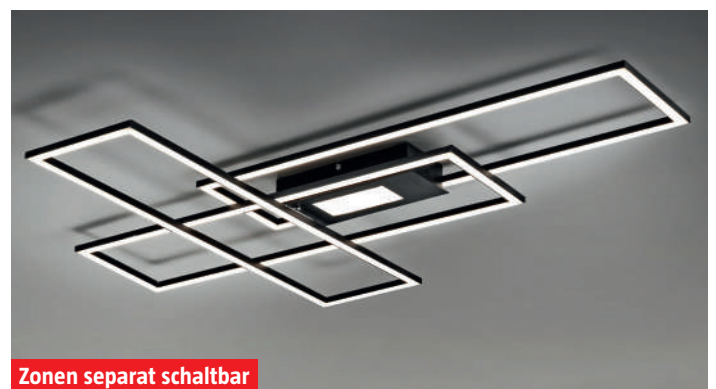

Zonen separat schaltbar

LED-Deckenleuchte 'Asmin'

Aluminium, 50 W, 3.000 lm, 2.700–5.000 K, L 99,2 x B 69,4 x H 5 cm, dimmbar, Memoryfunktion, inkl. fest verbaute LEDs, inkl. Fernbedienung

99,95 29380497