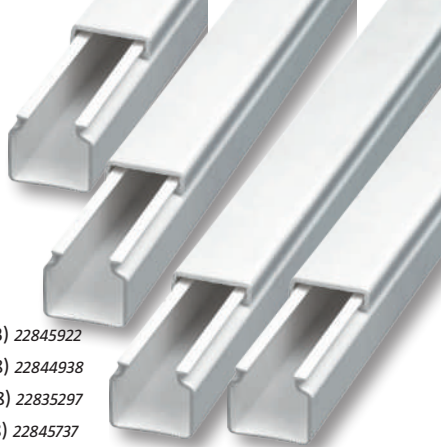

Einzelpreis 59,95 26742052

ab
1,45

Kabelkanal

- 2 m
15 x 15 mm **1,45** (m = 0,73) 22845922
- 15 x 30 mm **1,55** (m = 0,78) 22844938
- 40 x 60 mm **4,95** (m = 2,48) 22835297
- 60 x 110 mm **15,95** (m = 7,98) 22845737
- 30 x 30 mm **3,95** (m = 1,98) 22844992