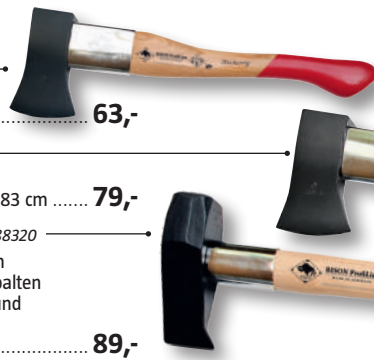

* EEK = Energieeffizienzklasse

*1 Bundes-Immissionsschutzverordnung

Laserliner 'Dampcheck'

Geeignet für Baumaterialien/Holz, hohe Messpräzision, Umschaltfunktion zwischen Holz und Baustoffen, Hold-Funktion zum Festhalten der Messwerte

19,95

25238682

Spaltbeil 22388302

1,25 kg, DIN 7287 A, Made in Germany **63,-**

Spaltaxt 22388311

2,5 kg, hohe Spaltkraft, Made in Germany, Länge 83 cm **79,-**

Spalthammer 22388320

3 kg, Keilform mit breitem Kopf und Schlagfläche, Spalten von großen Holzstücken und Scheiten, Länge 85 cm, DIN 5129-A **89,-**