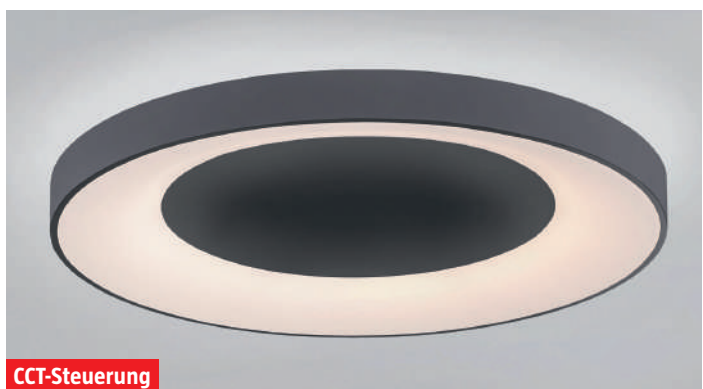

ab **59,95**
49,95

Höhenverstellbar 60 – 120 cm

Pendelleuchte 'Zea'

Metall/Glas, Schwarz/rauchglasfarbig, E14, L 68 x B 14 x H 120 cm, ohne Leuchtmittel

89,95 30276473

LED-Pendelleuchte 'Ring'

Alu/Acryl, Schwarz matt, 55 W, 7.000–7.500 lm, 3.000–6.500 K, ø 50 x H 120 cm, CCT, dimmbar, inkl. fest verbaute LEDs

144,95 28549833

Leuchtenserie 'Romazzina' – Auch in Sand erhältlich

Pendelleuchte

75,-

Leuchtenserie 'Romazzina'

Stahl, Schwarz, 40 W, E27, ohne Leuchtmittel

Pendelleuchte ø 32,5 cm, H 110 cm **75,-** 29390025

Stehleuchte H 140,5 cm **129,-** 29390043

Stehleuchte

129,-

CCT-Steuerung

LED-Deckenleuchte 'Anika'

Kunststoff, Grau, 54 W, 2.700–5.000 K, 600 lm, ø 70 x H 8 cm, dimmbar mit Fernbedienung, mit Memory-Funktion