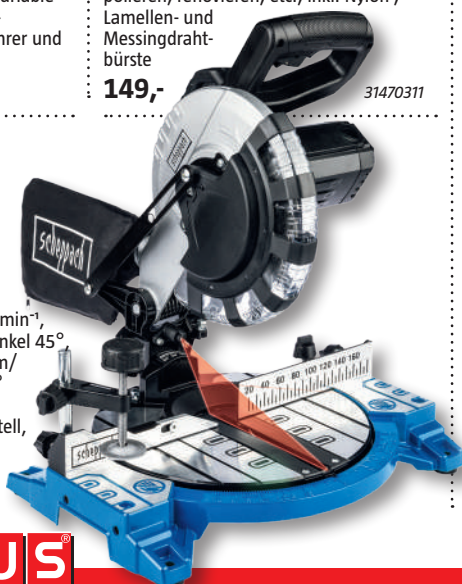

Multimaster kaufen und Vorteile im Wert von bis zu 187,25 sichern!

Aktionszeitraum
01.09. – 31.12.2024

Set
329,-

Akku-Multimaster 'AMM700 Max Top AS'

Anti-Vibrationssystem, Starlock-Plus Werkzeugaufnahme, Werkzeugwechsel in unter 3 Sekunden, 18 V FEIN Power-Drive Motor, bürstenlos, besonders leistungsstark und nahezu verschleißfrei, mit hohem Wirkungsgrad sowie extremer Belastbarkeit und Lebensdauer, kompatibel mit AMPShare-/Bosch Professional 18 V Akkus, ohne Akku und Ladegerät 30154746

Best of E-Cut StarlockPlus Wood & Metal
Passend für alle FEIN Multitools sowie alle anderen gängigen Multitools mit StarlockPlus und StalockMax-Aufnahme, inkl. 2 E-Cut Long Life Sägeblätter (50 x 35 mm, 50 x 65 mm), je 1 E-Cut Universal Sägeblatt (60 x 28 mm, 60 x 44 mm)

+ Gratis*

Akku-Pack 'GBA 18V 4.0Ah AS'

Mit Ladestandsanzeige, kompatibel mit allen 18V Akku-Geräten mit AMPShare oder Bosch Professional 18V Akku-Schnittstelle ab 2008

Powered by **BOSCH**

*So funktioniert's: nach dem Kauf für 3 Jahre FEIN PLUS Garantie bis zum 31.01.2025 registrieren, Aktionscode 2024FEINBAUHAUS eingeben und Gratis-Prämien zugeschickt bekommen. Teilnahmebedingungen: [Teilnahmebedingungen und Registrierung myfein.com](https://www.fein.com)

QR-Code scannen und registrieren

Borhammer 'GBH 2-21'

720 W, 2 J, SDS-Plus-Aufnahme, variable Drehzahleinstellung, mit Schalterarretierung, inkl. 3 x SDS-Plus Bohrer und Koffer 28587985

115,-

Multischleifer 'REX 120C'

1.300 W, leistungsstark, Leichtgewicht, elektronische Drehzahlregulierung, konstante Drehzahl, für Innen- & Außenrenovierungsarbeiten, schleifen, anschleifen, polieren, renovieren, etc., inkl. Nylon-, Lamellen- und Messingdrahtbürste

149,-

31470311

schepach
Germany

Kapp- und Gerungsäge 'HM 210'