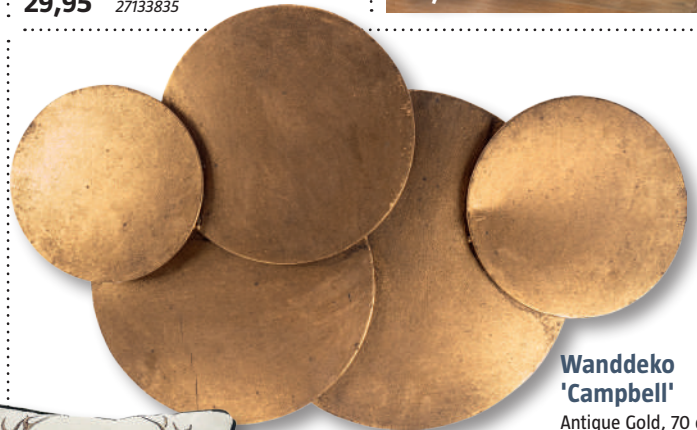

Wanddeko 'Campbell'

Antique Gold, 70 cm

44,95 31928069