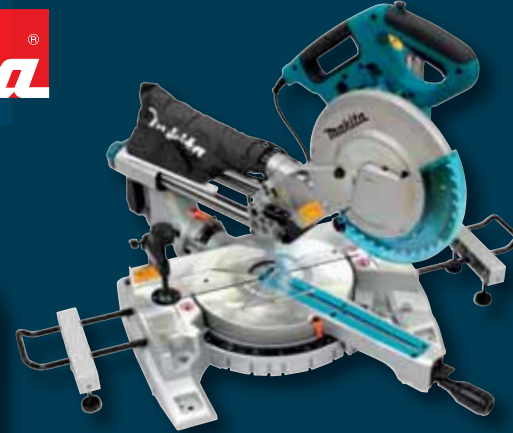

**Kapp- und Gehrungssäge
'LS1018LN'**

1.430 W, Leerlaufdrehzahl 4.300 min⁻¹, Sägeblatt-Ø 260 mm, Bohrung 30 mm, Schnittleistung 0° 91 x 310/100 x 260 mm, Schnittleistung 45° Gehrung 91 x 220/100 x 140 mm, mit Laserlinie für eine präzise Ausrichtung des Sägeblatts auf der Schnittlinie, Arbeitstisch nach rechts bis 60° und nach links bis 47° drehbar, Sägekopf links und rechts um 45° neigbar, mit Staubsack, mit Sanftanlauf und Motorbremse

402,80 26713678