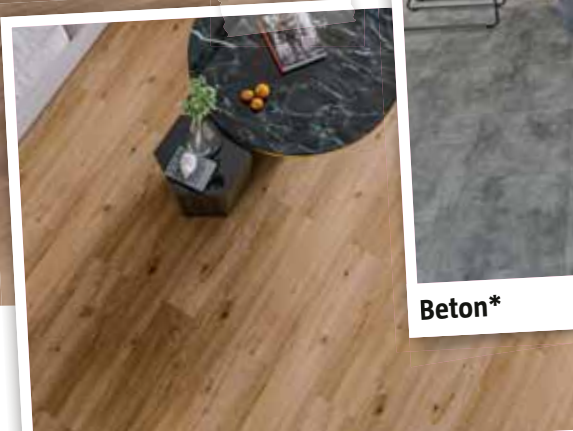

Beton*

Eiche Classic*

Eiche Natur*

Vinylboden 'Fixed'

Landhausdielen, feste Verklebung oder schwimmende Verlegung möglich – mit Fixmat Unterlagsmatte, für höchste Ansprüche im Wohn- und Objektbereich

Eiche Natur- und Eiche Classic-Holznachbildung (Paketinhalt 4,037 m²)