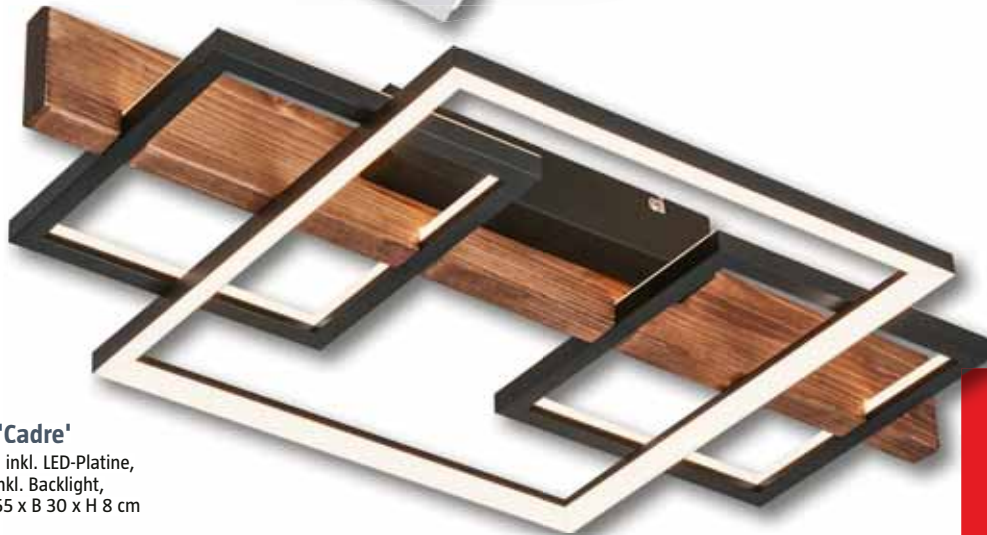

Schwarz, ø 24 x H 21 cm

30,99 29155899

H 120 – 140 cm

Spot on

Die perfekte Kombination aus **Spots** und **Deckenleuchten** für Ihr Zuhause.

ab **24,95**

ab **39,95**

Trio Leuchten 'Marley'

Metall, Schwarz matt oder Weiß, GU10, ohne Leuchtmittel

2er, L 30 x B 9 x H 15 cm, max. 70 W

ab **24,95** 28930701 / 28922221

3er, L 48 x B 9 x H 15 cm, max. 105 W

ab **39,95** 28929356 / 28929347

NEU

99,-

LED-Deckenleuchte 'Cadre'

Metall, Holz/Schwarz, Holz, inkl. LED-Platine, 32 W, 3.200 lm, 3.000 K, inkl. Backlight, inkl. 3 Stufen Schaltung, L 55 x B 30 x H 8 cm

31932750

ab **11,95**

LED-Deckenleuchte 'Pogliola-S'

Kunststoff, 18 W, 1.850 lm, 3.000 K oder 4.000 K, mit Kristalleffekt, inkl. fest verbaute LEDs