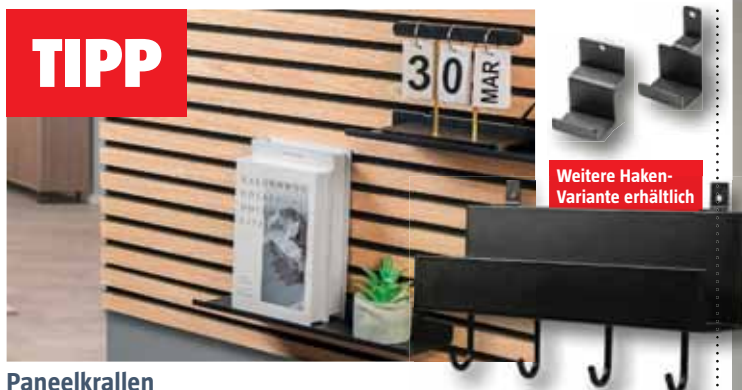

Weitere Haken-Variante erhältlich

Panelkrallen

Passend für Akustikpaneele, zum Einhängen

Horizontal & Vertikal	Stück	5,50	30358955
Horizontal	Stück	4,95	30364411
Kleinregal (o. Abb.)	Stück	14,95	30358964
Regal mit 4 Haken (2 Varianten)	Stück je	19,90	31489715 / 31468802
Regal XL 40 cm	Stück	26,90	31474942