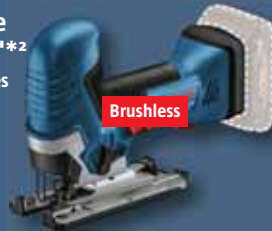

Akku-Stichsäge 'GST 18 V-125 S'

18 V, werkzeugloses Bosch SDS-System für problemlose Sägeblattwechsel, Leerlaufhubzahl 500–3.500 Hübe/min

229,- 30841446

Brushless