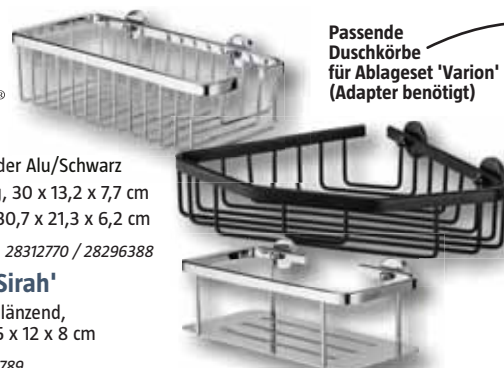

Duschkorb 'Paris'

Mobiler Duschkorb 2 Etagen zum Aufhängen, Alu satiniert/matt 24,8 x 4 x 13,8 cm
49,-
 31385381

Camargue® Duschkorb

Alu/verchromt oder Alu/Schwarz
 'Sami' rechteckig, 30 x 13,2 x 7,7 cm
 'Lela' dreieckig, 30,7 x 21,3 x 6,2 cm
 je **23,95** z.B. 28312770 / 28296388