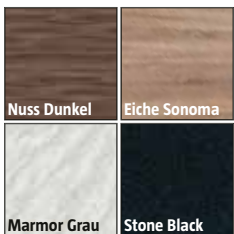

Mehrzweck- & Massivholzplatten

Mehrzweckplatte

Kratz- und abriebfest, Vorderkante abgerundet, ca. L 260 x B 61 x H 3,8 cm, Maße und Dekore können je Fachzentrum abweichen

Stück je **42,90** (m = 16,50) z.B. 25781830

Stück je **42,90**

- Große Auswahl an besonderen Holzarten
- Diverse Formate