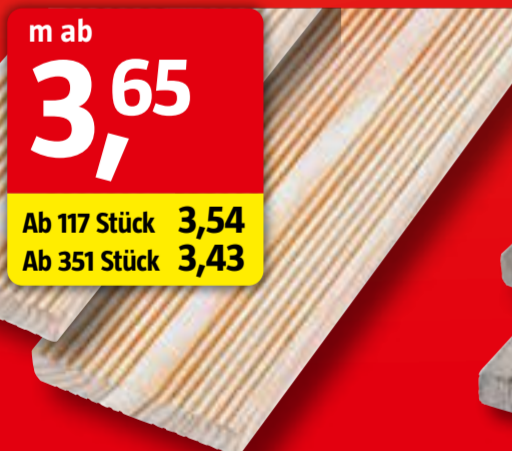

35,-
Dichtzaun 'Leicht'
 Gehobelte Oberflächen, kessel-druckimprägniertes Holz, witterungsbeständig, ca. 180 x 180 cm
 35,- 31253114
49,99
Sichtschutzzaun
 Aus Weide, hohe Stabilität und einfache Montage, ca. 120 x 180 cm
 49,99 31503961