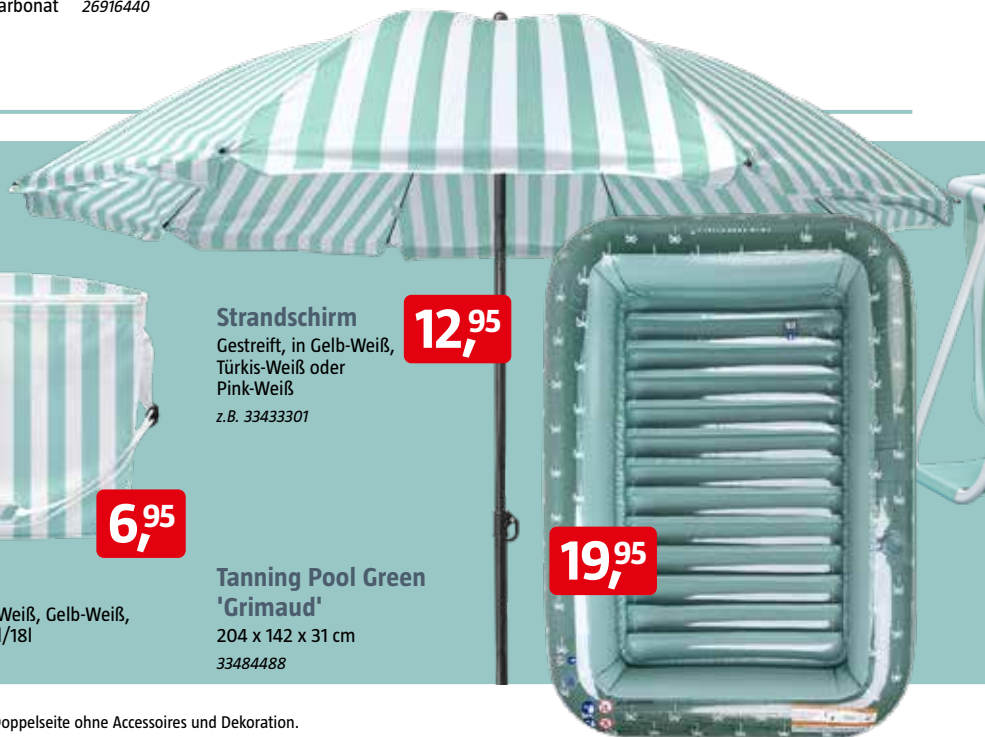

12,95

Strandschirm

Gestreift, in Gelb-Weiß, Türkis-Weiß oder Pink-Weiß

z.B. 33433301

19,95

Tanning Pool Green 'Grimaud'

204 x 142 x 31 cm
33484488