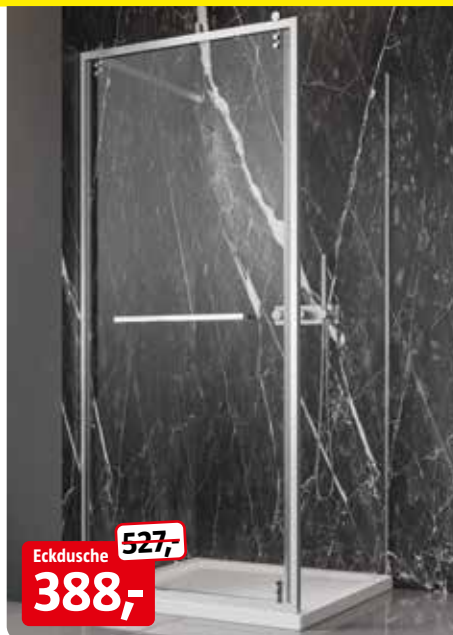

~~328,-~~
244,-

Eckdusche 'Roma Mix & Match'
Mit zwei Schiebetüren, 6 mm Einscheiben-Sicherheits-
glas, Profil Schwarz, Silberglanz oder Brushed Gold
z.B. Profil Schwarz, L 90 x B 90 x H 195 cm
32262858

Stark reduzierte Preise ! Solange Vorrat reicht
Wir machen Platz für Neues !

je ~~299,-~~
269,-

Eckdusche 'Verona'
6 mm Einscheiben-Sicherheitsglas,
Profil Schwarz oder Silberglanz
z.B. Profil Silberglanz, 90 x 90 x 195 cm
32079298