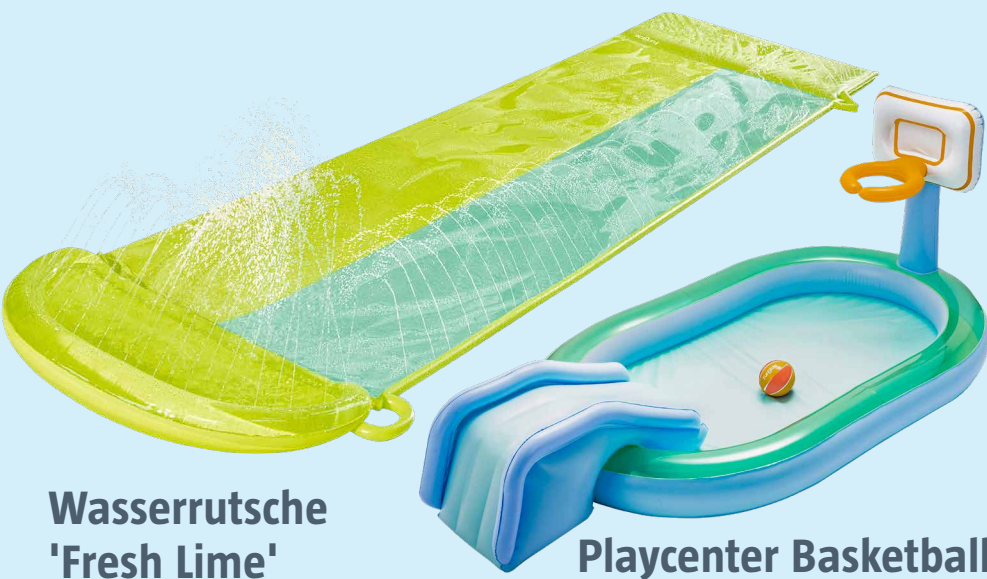

**Auch in Blau erhältlich**

**Pool-  
Unterlegmatten-Set**

9er-Set je **9,99** z.B. 31816243

••• Solange Vorrat reicht •••

**Wasserrutsche  
'Fresh Lime'**  
2-Bahnen, Länge 548 cm  
**29,95** 33284226

**Playcenter Basketball**  
Länge 231 cm  
**55,-** 33284217