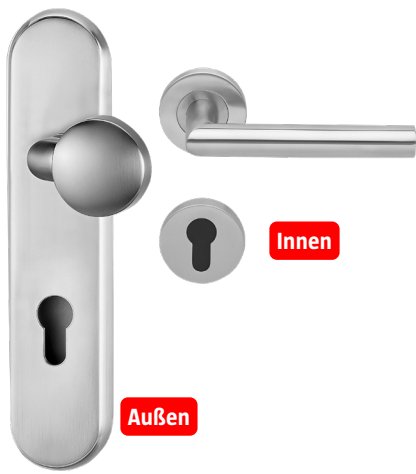

Außen

Innen

DIAMOND DOORS

Kombischutz Warrior
48,50 24926780