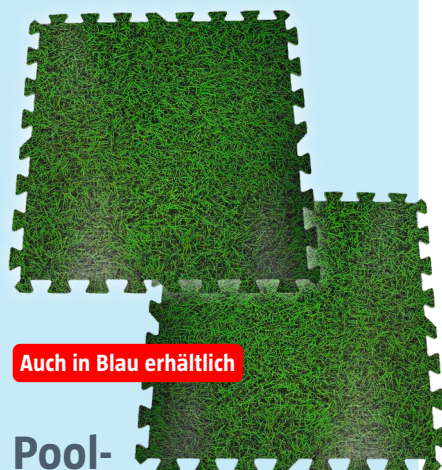

**Auch in Blau erhältlich**

**Pool-  
Unterlegmatten-Set**

9er-Set je **9,99** z.B. 31816243

••• Solange Vorrat reicht •••

**Wasserrutsche  
'Fresh Lime'**  
2-Bahnen, Länge 548 cm  
**29,95** 33284226

**Playcenter Basketball**  
Länge 231 cm  
**55,-** 33284217