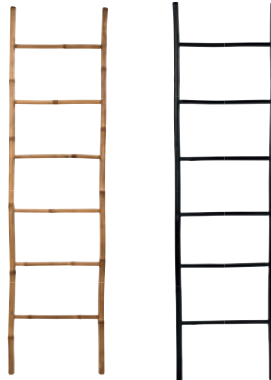

NEU

SAFARI
Deko-Leiter

€ 39,99

NEU

SAFARI
Liegestuhl

€ 89,99

SET

 Bambus, leicht und natürlich, wetterfest, zum Teil kombiniert mit Bezügen aus Baumwolle

SAFARI

Set, 3-tlg., bestehend aus Klappstisch, L 70 x B 70 x H 75 cm, 2 Klappstühlen, B 45 x T 55 x H 95 cm, Sitzhöhe 45 cm, Bambus 10202364 € 139,00 

SAFARI

Bambus-Paravent
B 120 x H 180 cm
10213566 € 89,99 