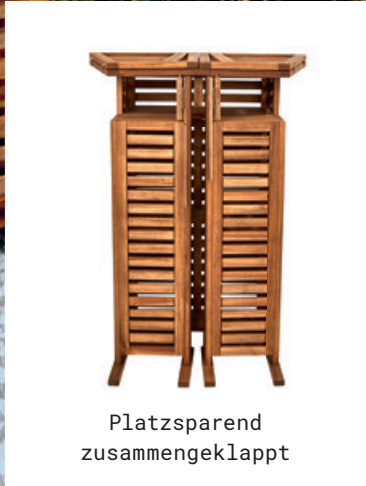

ORIENTAL LOUNGE

Sonnenschirm

(s. Seite 47)

€ 189,-

NEU

ab April

TURNTABLE
Bar

€ 199,-

Platzsparend
zusammengeklappt