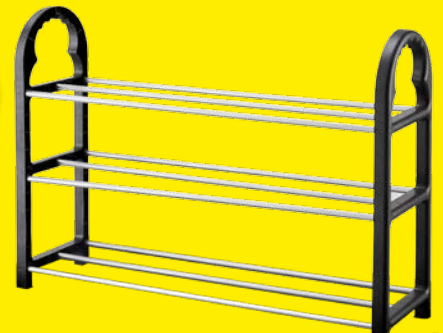

60 x 175 cm.

12.99

Stoffschränk
156 cm hoch,
87 x 50 cm.
~~19.99~~ **12.99**

Kleiderbügel
Verschiedene
Sets.
Bis zu ~~5.99~~ **2.99**

**Bis zu
50%
sparen!**

**Fahrbarer
Kleiderständer**
Höhenverstellbar.
100 - 170 cm hoch,
85 x 41 cm.

FINAL SALE
9.99
~~14.99~~

PRAKTISCHE HELFER SUPERGÜNSTIG!

Fußmatte »Toronto«
Oberseite: Nadelfilz,
Unterseite: Gelrücken.
Für Fußbodenheizung
geeignet. 40 x 60 cm.

je 1.99
~~3.99~~

**Schmutzfang-
schale XXL**
Aus Kunststoff.
8 cm hoch,
75 x 38 cm.

**Bis zu
50%
sparen!**

2.99
~~5.99~~

Schuhregal
Für 9 Paar Schuhe;
44 x 19 x 65 cm.

4.99
~~9.99~~

Tee-Box
Holz und verzinktes
Eisen. Mit vier Fächern.
7 cm hoch, 30 x 12 cm.

4.99
~~7.99~~

Aufbewahrungsbox
Holz mit einer beschreib-
baren Schieferplatte.
14 cm hoch,
15 x 27 cm.