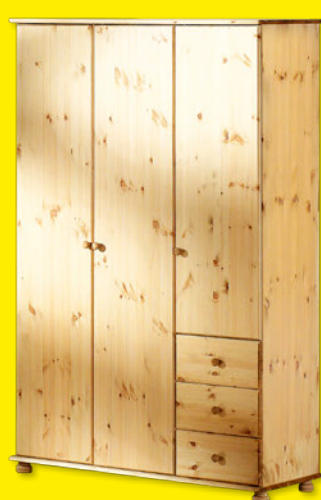

Kleiderschrank »Britta«

Massive Kiefer, gebeizt
geölt oder natur lackiert.
Jeweils 224 cm hoch,
60 cm tief.

2-türig
103 cm breit. **349.⁹⁵ -25%***

4-türig
200 cm breit. **599.⁹⁵ -25%***

5-türig
250 cm breit. **699.⁹⁵ -25%***

-25% EXTRA-RABATT*

449.⁹⁵
Abholpreis/e

3-türig
151 cm breit.

Kleiderschrank »Herkules«

Massive Eiche/Eichen-
furnier, geölt. Mit
Soft Close-Funktion.
Jeweils 215 cm hoch,
60 cm tief.

3-türig
192 cm breit. **999.⁹⁵ -25%***