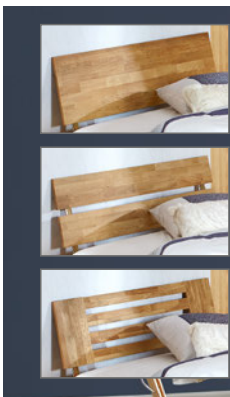

**1299.-**

Sie sparen gegenüber dem Einzelkauf: 399.-

**GRATIS LIEFERUNG\*\***

Boxspringbett inkl. Topper  
180 x 200 cm.

**2099.-**

Sie sparen gegenüber dem Einzelkauf: 699.-

Kopfteil  
~~120.-~~ je 100.-

Nachttisch  
»Herkules«  
Massive Eiche, geölt. 40 cm hoch,  
55 x 34 cm.  
~~99.95~~ **79.95**