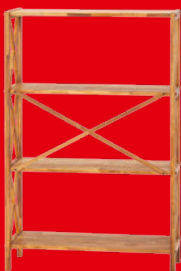

166.66 ~~249.95~~

Regal »Royal Oak«

Massive Eiche, geölt.
Jeweils 30 cm tief.

6er, schmal (o. Abb.)

198 x 40 cm. ~~159.95~~ **122.22**

4er, breit

124 x 80 cm. ~~119.95~~ **99.99**

Abholpreis/e