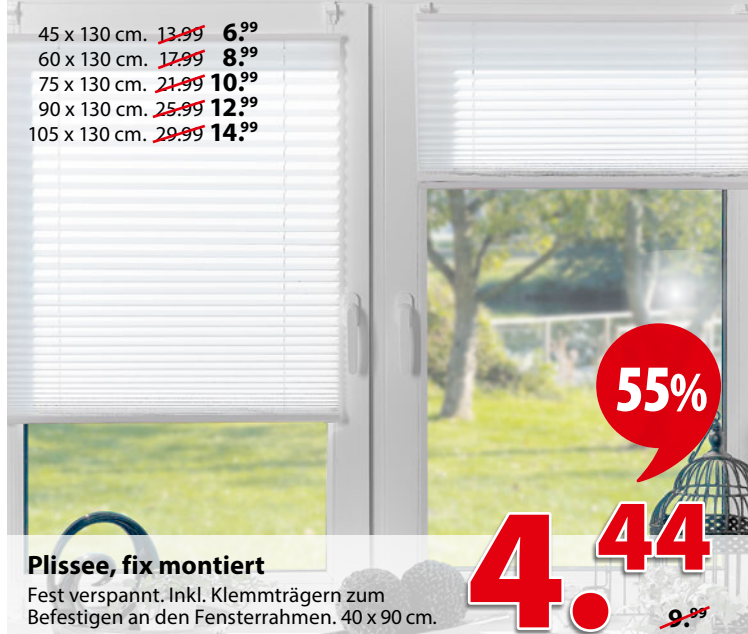

7-Pos.-Stuhl »New Mexico«
Gestell: Aluminium, pulverbeschichtet.
Sitz- und Rückenfläche: Textilene. **je 49.99**

RABATTE BIS ZU 73%

TESTURTEIL
Haus & Garten Test
Endnote 1,4
sehr gut
BeSports
Tri Sensation
Überzeugt mit 7 Liegezon
und waschbarem Bezug
Im Jahr Maßstab
Ausgabe 5/2018 www.hausgarten-test.de
Getestet in 90x200 Härtegrad 2

45 x 130 cm. ~~13.99~~ 6.99
60 x 130 cm. ~~17.99~~ 8.99
75 x 130 cm. ~~21.99~~ 10.99
90 x 130 cm. ~~25.99~~ 12.99
105 x 130 cm. ~~29.99~~ 14.99

55%

Plisse, fix montiert
Fest gespannt. Inkl. Klemmträgern zum Befestigen an den Fensterrahmen. 40 x 90 cm.
4.44
~~9.99~~