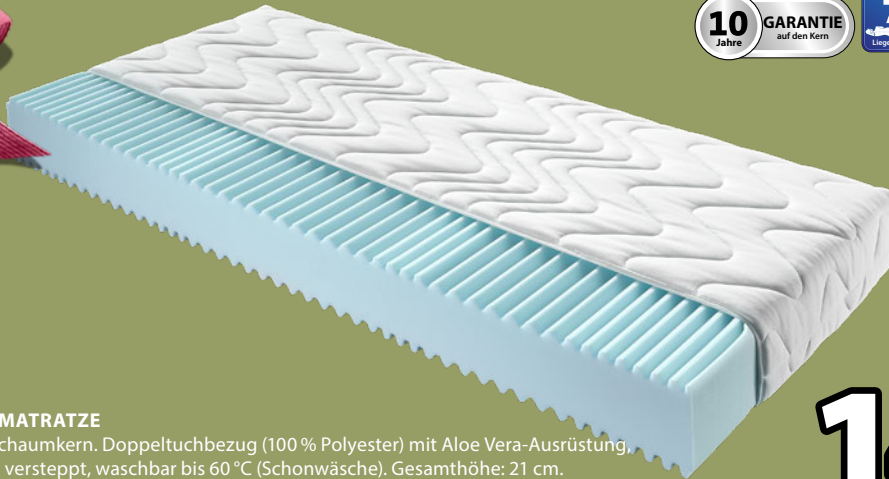

10 Jahre **GARANTIE**
auf den Kern

7 Liegezonen

Hygiene+

Aloe Vera

Hergestellt in Deutschland

50% sparen

ErgoMAXX®

Abholpreis/e 140 x 200 cm. **298.-**

ENERGIE KOMFORTSCHAUMMATRATZE

19 cm hoher 7-Zonen-Komfortschaumkern. Doppeltuchbezug (100% Polyester) mit Aloe Vera-Ausrüstung,
mit Klimafaser (100% Polyester) versteppt, waschbar bis 60 °C (Schonwäsche). Gesamthöhe: 21 cm.
80 x 200, 90 x 190, 90 x 200, 100 x 200 cm. **299.-**

149.-

SPAREN SIE BIS ZU 55%
AUF **VIELE** MARKENMATRATZEN

25 Jahre **GARANTIE**
auf den Kern

7 Liegezonen

Alltagler
geeignet

Komfort-
schaum

90 TAGE
PROBESCHLAFEN

50% sparen

SUPERDREAM

Abholpreis/e 140 x 200 cm. **798.-**

SOFT PRO KOMFORTSCHAUMMATRATZE

23 cm hoher 7-Zonen-Kern mit Würfelform, bestehend aus einem 3-teiligen Mittelkern, Schulter- und Lor-
dosenbereich. Stretch-Doppeltuchbezug mit antibakterieller Silber-Ausrüstung (71% Polyester, 27% Lyocell,
2% Elasthan), waschbar bis 60 °C. Gesamthöhe: 25 cm. 80 x 200, 90 x 190, 90 x 200, 100 x 200 cm. **499.-**

249.-