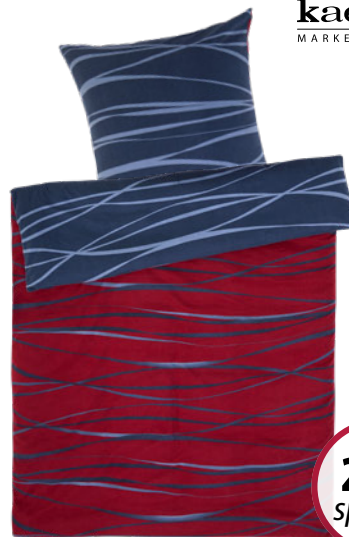

14.99

33% sparen

SOFT-SEERSUCKER-BETTWÄSCHE
100 % Baumwolle. Bezug:
135 x 200 cm, 1 Kissenbezug:
80 x 80 cm. **29.99**

19.99

25% sparen

BIBER-BETTWÄSCHE
100 % Baumwolle. Bezug:
135 x 200 cm, 1 Kissenbezug:
80 x 80 cm. **39.99**