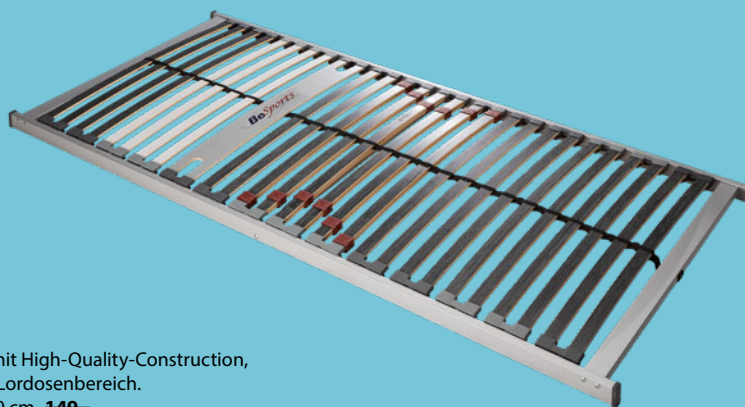

199.-

RAHMENROST STARFLEX, FLEX

Verstellbar. 80 x 200, 90 x 190, 90 x 200, 100 x 200 cm **199.- 149.-**

Abholpreis/e

RAHMENROST STARFLEX, FIX

28 hochelastische Federholzleisten mit High-Quality-Construction, inkl. Doppel-Stabilisierungsleiste im Lordosenbereich. 80 x 200, 90 x 190, 90 x 200, 100 x 200 cm **149.-**