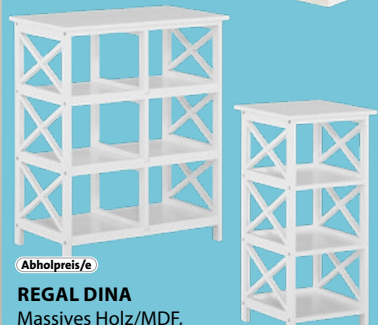

1 FACH

20.-

SITZBANK DINA

Massives Holz/MDF, weiß lackiert.
49 cm hoch, 95 x 35 cm **79-95 60.-**

KORB LENA
7.49

Abholpreis/e

REGAL DINA

Massives Holz/MDF,
weiß lackiert.
3 FÄCHER
76 cm hoch,
36 x 37 cm **39-95 30.-**
6 FÄCHER
76 cm hoch,
64 x 37 cm **59-95 50.-**