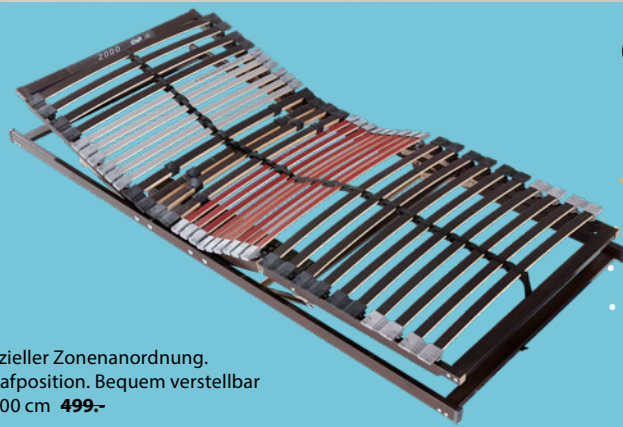

350.-

BeCo

Abholpreis/e

MOTORRAHMEN EXQUISIT 2000

33 superelastische Federholzleisten mit spezieller Zonenanordnung. Ergonomisch optimales Liegen in jeder Schlafposition. Bequem verstellbar durch Funkfernbedienung. 90 x 200, 100 x 200 cm **499.-**