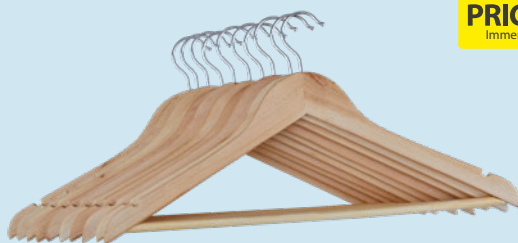

KLAPPBARE BANK

Gestell: Stahl. Sitzfläche: Hart-Polyethylen. Inkl. Tragegriff. 43 cm hoch, 181 x 30 cm

30.-

Abholpreis/e

DAYBED VANCOUVER INKL. AUFLAGE & NACKENROLLE

Gestell: Stahl, verzinkt, pulverbeschichtet. Bespannung: Textilene. Auflagenbezug: 100% Polyester. Sitzhöhe: 37 cm, 197 x 73 cm

PRICE★STAR
Immer der beste Preis!

95.-

PRICE★STAR
Immer der beste Preis!

AUFBEWAHRUNGSBOX
23 cm hoch, 44 x 33 cm

4.-

PRICE★STAR
Immer der beste Preis!

KLEIDERBÜGEL SIGFRID
Holz.

10 STÜCK
6.-