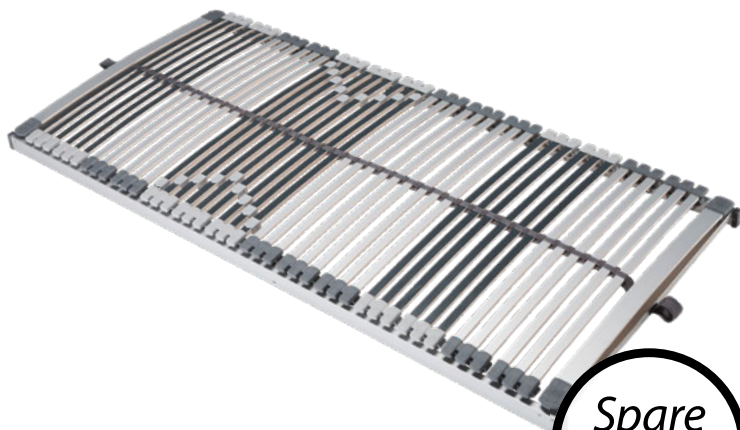

PRICE★STAR
Immer der beste Preis!

Abholpreis/e 140 x 200 cm 100,-

ROLLMATRATZE KOMFORTSCHAUM DELUXE

14 cm hoher Komfortschaumkern.
Doppeltuchbezug: 62 % Polyester, 38 % Polypropylen,
waschbar bis 60 °C (Schonwäsche). 90 x 200 cm **60,-**

90 x 200 CM

60,-

10 GARANTIE
Jahre auf den Kern

TESTSIEGER
Stiftung
Warentest
test
+
GUT (1,8)
Kindermatratze »Jonas«
70 x 140 cm
Ausgabe 10/2018
www.test.de

Abholpreis/e

KINDERMATRATZE JONAS

9 cm hoher Komfortschaum mit Stretch-Doppeltuchbezug,
waschbar bis 60 °C (Schonwäsche). Mit trittfester Kante.
Gesamthöhe: 10 cm. 60 x 120, 70 x 140 cm

100,-

Abholpreis/e 140 x 200 cm 300,-

MATRATZE JONAS PLUS

9 cm hoher Komfortschaum mit Stretch-Doppeltuchbezug, waschbar bis 60 °C
(Schonwäsche). Mit trittfester Kante. Gesamthöhe: 19 cm.
80 x 200, 90 x 190, 90 x 200, 100 x 200 cm **150,-**

PRICE★STAR
Immer der beste Preis!

10 GARANTIE
Jahre auf den Kern

90 x 200 CM

150,-

PRICE★STAR
Immer der beste Preis!

Abholpreis/e 140 x 200 cm 85,-

COMFORTFIT LATTENROST

Zur Selbstmontage. 28 superelastische Federholzleisten. 5
Liegezone mit weich gefederter Schulter- und Becken-
komfortzone. 80 x 200, 90 x 190, 90 x 200, 100 x 200 cm **50,-**

50,-

10 GARANTIE
Jahre auf Material- und
Produktionsfehler

Spare
25%

10 GARANTIE
Jahre auf Material- und
Produktionsfehler

90 TAGE
PROBESCHLAFEN

von Behren
Schlafkultur seit 1949

Abholpreis/e 140 x 200 cm ~~349,-~~ 275,-

RAHMENROST EXTRA STABIL

40 besonders stabile Federholzleisten in holmüberdeckenden
Trio-Federungselementen und 7 Liegezone. Mit individueller
Härteregulierung im gesamten Lordosen- und Beckenbereich
zur Entlastung der Wirbelsäule. 70 x 200, 80 x 200, 90 x 190,
90 x 200, 100 x 200 cm ~~229,-~~ **175,-**

175,-

90 TAGE
PROBESCHLAFEN

SUPERDREAM

Abholpreis/e 140 x 200 cm ~~299,-~~ 225,-

RAHMENROST 44 FIX