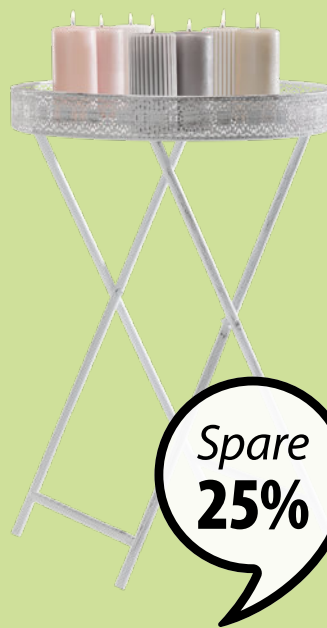

SCHMINKTISCH

3 große und 2 kleine Schubladen.

130 cm hoch, 80 x 40 cm ~~139.-~~ 100.-

HOCKER

25.-

STUMPENKERZE

Glatt oder geriffelt.

12 cm hoch, Ø 5,8 cm **AB 1.50**

Spare
25%

BEISTELLTISCH

15.-

BEISTELLTISCH

Mit abnehmbarem Tablett, Eisen.

60 cm hoch, Ø 40 cm ~~19.99~~ 15.-

Spare
25%

30.-

STANDSPIEGEL VRANGSTRUP

Holz. Weiß oder silber.

160 x 40 cm, 55 cm tief ~~39.99~~

Abholpreis/e

BÜRODREHSTUHL LEON

Bezug: 100 % Polyester. Höhenverstellbar durch Gaslift. 107-115 cm hoch, 61 x 63 cm ~~79.99~~