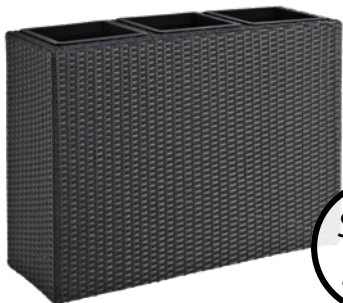

Glas. LED-Flammeneffekt. Inkl. Akku.

61 cm hoch, Ø 17 cm **79.99**

Spare
50%

6,-

BLUMENAMPEL JASMIN
Korpus aus Polyrattan.
19 cm hoch, 27 x 27 cm ~~11,99~~

Spare
50%

10,-

BLUMENKÜBEL RAUNY
Polyrattan, regulierbarer Wasserabzug durch Loch im Boden, inkl. Stöpsel.
32 cm hoch, 32 x 32 cm ~~19,99~~

Spare
50%

15,-

BLUMENKÜBEL GARDEN TIME
Korpus: Polypropylen.
Einsatz: Polypropylen.
50 cm hoch, Ø 27 cm ~~29,99~~

Spare
50%

40,-

BLUMENKÜBEL FLORA
Gestell: Stahl, pulverbeschichtet.
Mit Polyrattan umwickelt. Mit drei Einsätzen aus Kunststoff.
61 cm hoch, 84 x 32 cm ~~79,99~~