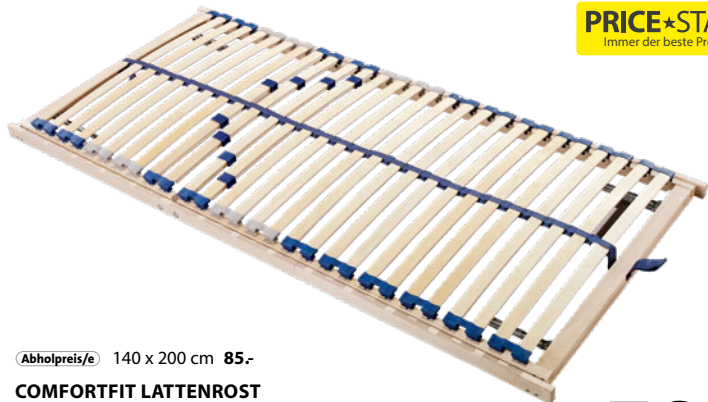

PRICE★STAR
Immer der beste Preis!

Abholpreis/e 140 x 200 cm 85,-

COMFORTFIT LATTENROST

Zur Selbstmontage. 28 superelastische Federholzleisten. 5
Liegezone mit weich gefederter Schulter- und Becken-
komfortzone. 80 x 200, 90 x 190, 90 x 200, 100 x 200 cm **50,-**

50,-

10 GARANTIE
Jahre auf Material- und
Produktionsfehler