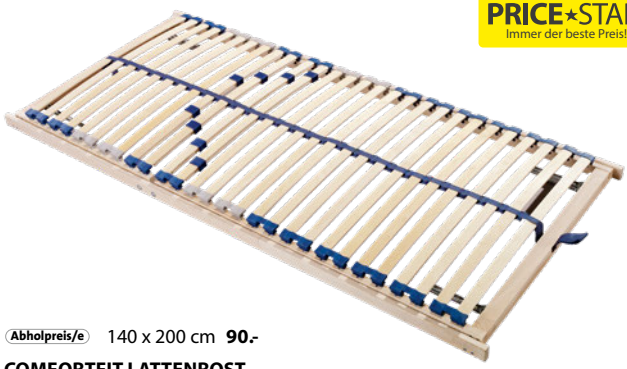

Abholpreis/e 140 x 200 cm **90,-**

COMFORTFIT LATTENROST
Zur Selbstmontage. 28 superelastische Federholzleisten.
5 Liegezonen mit weich gefederter Schulter- und Beckenkomfortzone. 100 x 200 cm **50,-**

50,-

10 Jahre **GARANTIE**
auf den Kern

PRICE★STAR
Immer der beste Preis!