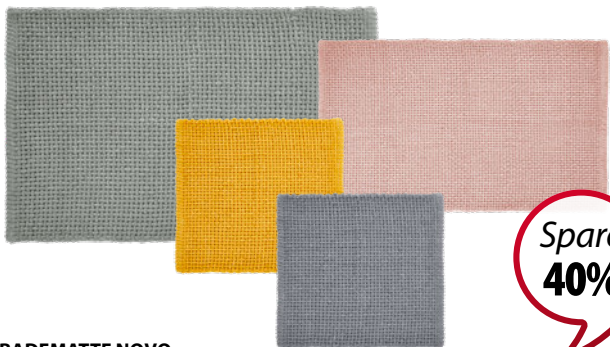

50 x 100 cm **9.99 6.50**

70 x 140 cm **19.99 13.50**

**%**

Spare  
**35%**

50 x 100 CM

**6.50**

**BADEMATTE NOVO**

Verschiedene Farben. 55% Polyester, 45% Baumwolle.  
Unterseite rutschhemmend beschichtet.