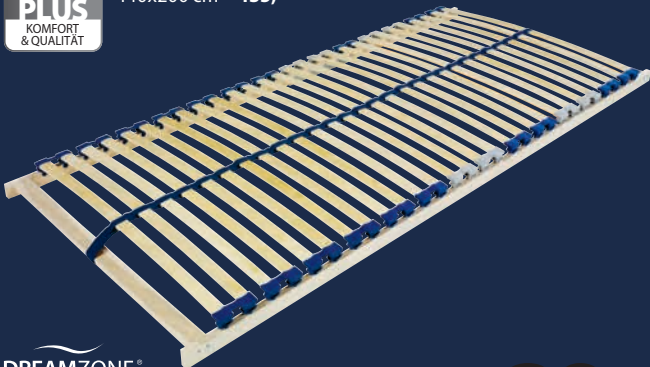

DREAMZONE

DAUER NIEDRIGPREIS

80.-

PLUS A40 LATTENROST

28 Lamellen, unterteilt in 5 Komfortzonen. 90x200 cm

80x200 cm** ~~259,-~~ 185,-
100x200 cm** ~~329,-~~ 235,-
140x200 cm** ~~469,-~~ 325,-
Weitere Größen erhältlich.