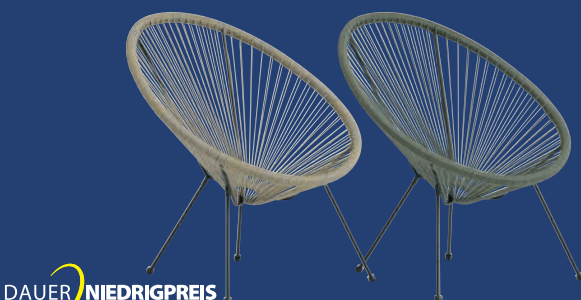

80% Entendaunen/20% Entenfedern

Spare
50%

Otto Keller

GREENFIRST ENTENDAUNEN-BETTDECKE

Für Allergiker geeignete Premium-Bettdecke mit 80% weißen europäischen Entendaunen/20% Entenfedern, 300 g. Die Füllung wurde mit einer Anti-Milbenbehandlung versehen, die dazu beiträgt, die Anzahl der Hausstaubmilben zu reduzieren. Dicht gewebte Hülle aus Satin (100% Baumwolle). Durchgenähte Kassettensteppung für eine gleichmäßige Verteilung der Füllung. Füllkraft 675. Waschbar bei 60°C. Inkl. Aufbewahrungstasche. 135x200 cm **179,-**

BETTDECKE KÜHL

90,-

OEKO TEX
STANDARD 100
976-14601 001

KONGSSPIR KUSCHELDECKE
In verschiedenen Farben erhältlich.
Waschbar bei 30°C. 140x200 cm **44,99**

Spare
60%

17⁵⁰

**JETZT
NOCH
GÜNSTIGERE
PREISE**

**Auf über die
Hälfte unseres
Sortiments**

DAUER NIEDRIGPREIS

UBBERUP LOUNGE-SESSEL
Stahl und Polyrattan. B72 x H83 x D80 cm

30,-

GARTEN-TAGE
SPARE 20-60%
AUF VIELE GARTENARTIKEL
WEITERE INFORMATIONEN
AUF S. 2-3

GARTEN-TAGE

SPARE 20-60%

AUF VIELE GARTENARTIKEL