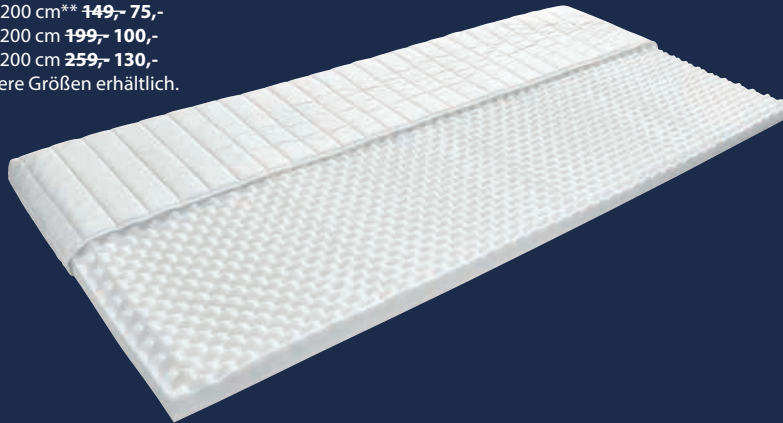

Praktische Premium-Bettdecke, bestehend aus 2 Bettdecken,
die durch Knöpfe miteinander verbunden sind. Weiche, leichte Füllung
aus silikonisierten Polyesterhohlfasern, 400/600 g. Sehr weiche,
hochwertige Hülle aus Batist (100% Baumwolle). Waschbar bei 60°C.
Inkl. Aufbewahrungstasche. 135x200 cm ~~199,-~~

11,50

GOLD
EXKLUSIVE
QUALITÄT

OEKO
TEX®
STANDARD
100
976-14691
DE1

80x200 cm** **119,- 60,-**
100x200 cm** **149,- 75,-**
140x200 cm **199,- 100,-**
180x200 cm **259,- 130,-**
Weitere Größen erhältlich.

**JASMIN JERSEY
SPANNBETTLAKEN
FÜR TOPPER**
15,-

Spare
50%

DREAMZONE®

GOLD T20 TOPPER

9 cm hoher Premium-Topper mit einem Kern aus Polyätherschaum. Der Topper hat 7 Komfortzonen, die eine einzigartige, ergonomisch korrekte Unterstützung bieten. Waschbarer Bezug mit einer dicken Steppung. 90x200 cm **129,-**