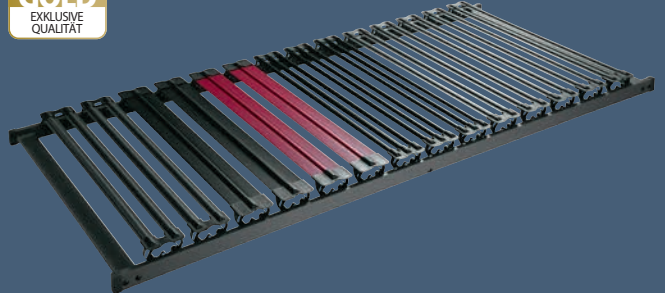

PLUS
KOMFORT
& QUALITÄT

80x200 cm** 165,-
100x200 cm 200,-
140x200 cm 300,-
Weitere Größen erhältlich.

7 Komfortzonen

Emma®

DAUER NIEDRIGPREIS

SCHAUMSTOFFMATRATZE EMMA ONE FEST

18 cm hohe Premium-Matratze mit 7 Komfortzonen für eine einzigartige, ergonomisch korrekte Unterstützung. Kern aus 15 cm HR-Schaum, 2 cm Comfort+ Schaum und 1 cm druckentlastendem Memoryschaum, der sich exakt an die Konturen des Körpers anpasst. Der Bezug ist waschbar. 90x190 cm** und 90x200 cm

165.-

GOLD EXKLUSIVE QUALITÄT
25 JAHRE GARANTIE
OEKO TEX STANDARD 100 976-14691 DT1

80x200 cm** 729,- 275,-
100x200 cm** 929,- 350,-
140x200 cm** 1299,- 475,-

100% Geltex-Kern

Spare
62%

SCHLARAFFIA®

SCHAUMSTOFFMATRATZE SCHLARAFFIA F250 MEDIUM

20 cm hohe Premium-Matratze mit 7 Komfortzonen für eine ergonomisch korrekte Unterstützung. Der Matratzenkern besteht aus 20 cm Geltex. Geltex ist eine Kombination aus druckentlastendem Gel und atmungsaktivem Schaumstoff. Waschbarer Bezug mit einseitiger, leichter Steppung. Angebot gültig solange der Vorrat reicht. 90x200 cm 799,-

300.-

BASIC NIEDRIGSTER PREIS
140x200 cm** 90,-

DREAMZONE®

DAUER NIEDRIGPREIS

BASIC A50 FIX LATTENROST

26 Lamellen, aufgeteilt in 3 Komfortzonen.
4 Doppellamellen mit einstellbarer Härte. 90x200 cm

55.-

GOLD EXKLUSIVE QUALITÄT
100x200 cm** 265,-

DREAMZONE®

DAUER NIEDRIGPREIS

GOLD A60 FIX LATTENROST

27 Lamellen, unterteilt in 5 Komfortzonen. Die elastischen Fiberglas-Lamellen sorgen für eine gute Federung. 90x200 cm**

225.-

GOLD EXKLUSIVE QUALITÄT
OEKO TEX STANDARD 100 976-14691 DT1
80x200 cm** 209,- 105,-
100x200 cm** 269,- 135,-
140x200 cm 379,- 190,-
180x200 cm 459,- 230,-
Weitere Größen erhältlich.

Spare
50%

WELLPUR®

GOLD T60 TOPPER