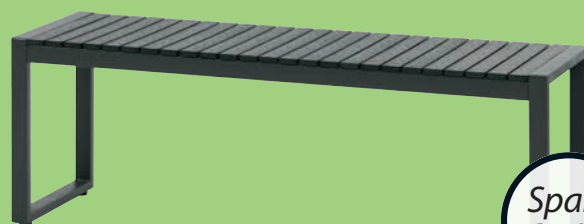

15,-

SOLSANDBIE DEKOLEUCHE

Glas, Kunststoff und Stahl. Ø12 x H17 cm Reduziert seit 23.04.2024, solange der Vorrat reicht. **29,99**

Spare
21%

1 SOFA + 2 SESSEL + 1 TISCH

475,-

VISBY LOUNGE-SET

Tisch: Stahl, Polyrattan und künstliches Holz. B75 x L130 x H68 cm. 2-Sitzer-Sofa und Sessel: Stahl und Polyrattan. Inkl. Premium-Polster mit strapazierfähigem, gewebtem Bezug. Reduziert seit 23.04.2024, solange der Vorrat reicht. **599,-**

Schirm aus UV-beständigem Polyester und lackierte FSC®-Hartholz-Stange. Ø200 x H234 cm **69,99**

JUTLANDIA®

HOPBALLE GARTENMÖBELAUFLAGE

Premium-Kissen mit strapazierfähigem, gewebtem Bezug. Für Sonnenliege. 60x190x6 cm **59,99**

Spare
33%

40,-

Spare
25%

60,-

SAUNTE GARTENBANK

Stahl und künstliches Holz. B120 x H42 x T35 cm **79,99**

GARTEN-TAGE

SPARE 20-50%

AUF VIELE GARTEN-ARTIKEL

JUTLANDIA®
STORD BEISTELLTISCH + STORD LOUNGE-SESSEL
Tisch: Aluminium, künstliches Holz und Polyrattan. B45 x L45 x H40 cm ~~129,-~~ **65,-**
Stuhl: Aluminium und Polyrattan. Stufenlos verstellbare Stuhllehne und Beinauflage. Inkl. Premium-Polstern mit strapazierfähigem, strukturgewebtem Bezug. B66 x H102 x T78 cm ~~329,-~~ **200,-**