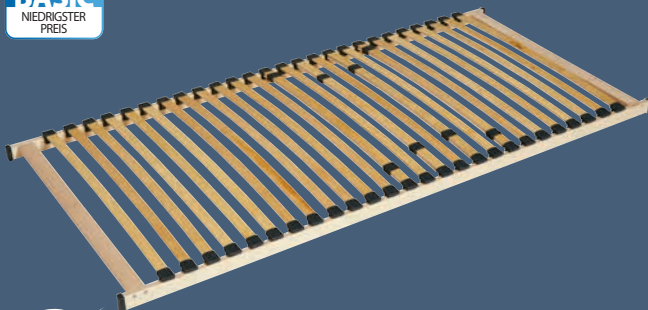

DREAMZONE®

DAUER NIEDRIGPREIS

BASIC A50 FIX LATTENROST

26 Lamellen, aufgeteilt in 3 Komfortzonen.
4 Doppellamellen mit einstellbarer Härte. 90x200 cm

55.-

GOLD EXKLUSIVE QUALITÄT
100x200 cm** 265,-