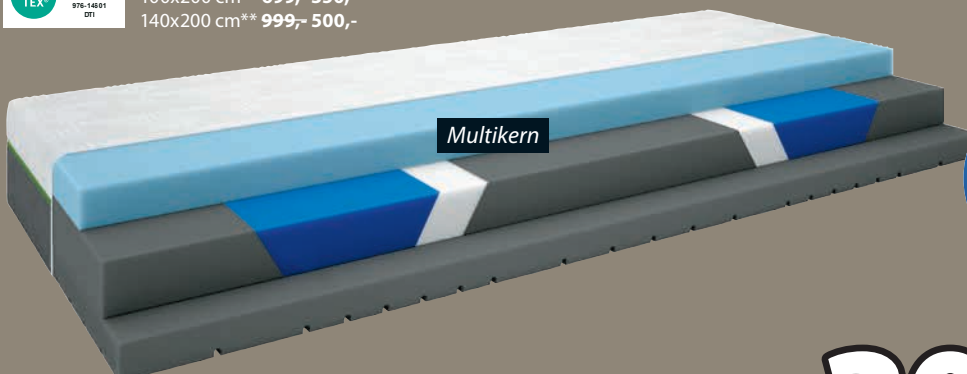

DREAMZONE®

PLUS F100 SCHAUMMATRATZE

16 cm hohe Qualitätsmatratze mit 7 Komfortzonen und einem Kern aus 4 cm druckentlastendem Memorieschaum und 12 cm Polyätherschaum. Waschbarer Bezug. 90x190 cm** und 90x200 cm

GOLD
EXKLUSIVE
QUALITÄT

25
JAHRE
GARANTIE

**OEKO
TEX**
STANDARD
100
976-14691
DTI

80x200 cm** **549,- 275,-**
100x200 cm** **699,- 350,-**
140x200 cm** **999,- 500,-**