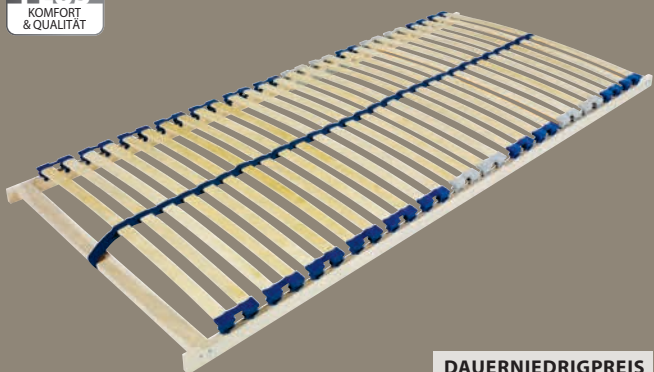

PLUS
KOMFORT
& QUALITÄT

140x200 cm** **135,-**

DAUERNIEDRIGPREIS

80.-

DREAMZONE[®]

PLUS A40 LATTENROST

28 Lamellen, unterteilt in 5 Komfortzonen. 90x200 cm

PLUS
KOMFORT
& QUALITÄT