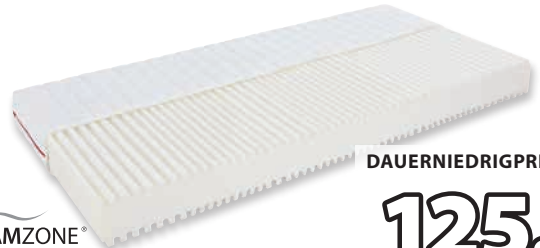

DAUERNIEDRIGPREIS

45⁰

BASIC F50 SCHAUMMATRATZE

90x200x10 cm

PLUS
KOMFORT
& QUALITÄT

OEKO
TEX®

STANDARD
100
978-14681
071

80x200 cm** **115,-**
100x200 cm** **140,-**
120x200 cm** **185,-**

140x200 cm** **200,-**
Weitere Größen
erhältlich

DAUERNIEDRIGPREIS

125⁰

DREAMZONE®

PLUS F50 SCHAUMMATRATZE

19 cm hohe Qualitätsmatratze mit einem Kern aus 17 cm Polyätherschaum, unterteilt in 7 Komfortzonen, die eine passgenaue, ergonomisch korrekte Unterstützung bieten. Waschbarer Bezug mit einer leichten Steppung. 90x190 cm** und 90x200 cm