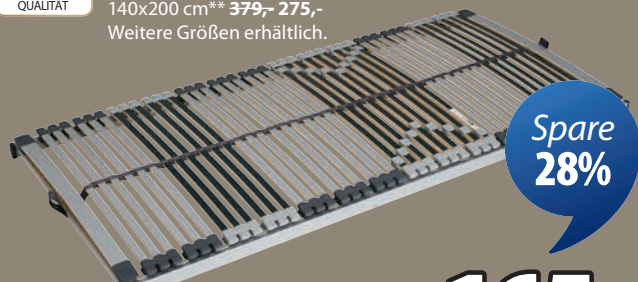

Spare
28%

165.-

DREAMZONE®

GOLD A30 FIX LATTENROST

44 Lamellen, unterteilt in 7 Komfortzonen. 9 Doppellamellen mit einstellbarer Härte. 90x190 cm** und 90x200 cm ~~229,-~~