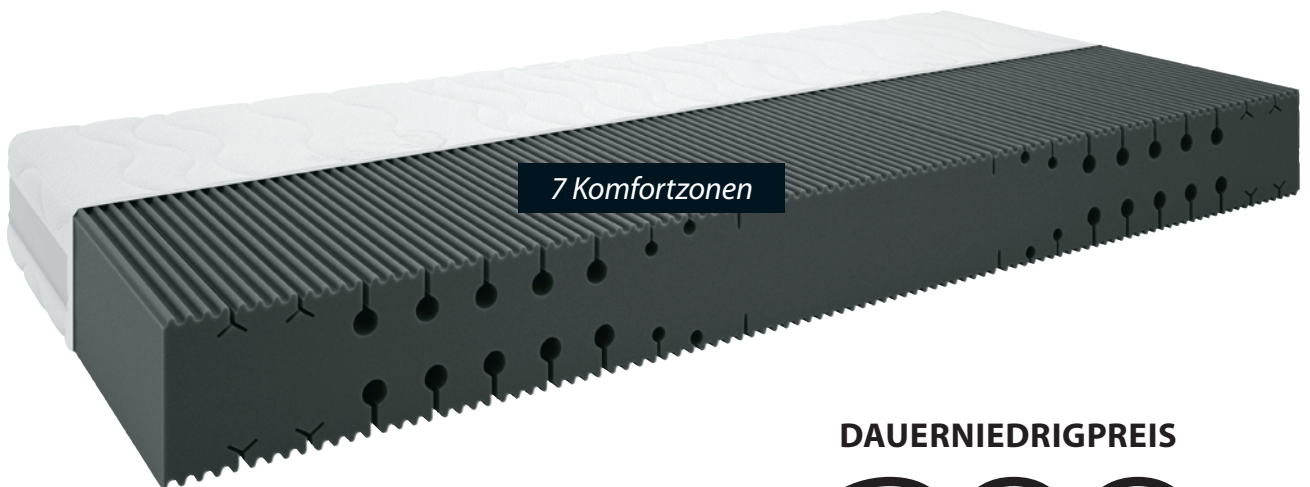

7 Komfortzonen

DAUERNIEDRIGPREIS

200⁰

PRO BODY S 592 SCHAUMMATRATZE

22 cm hohe Premium-Matratze mit 7 Komfortzonen und einem Kern aus 20 cm Kaltschaum. Waschbarer Bezug mit dicker Steppung. Die Stiftung Warentest hat in der Ausgabe 10/2022 die Breckle Pro Body S 592 in der Größe 90x200 cm und dem Härtegrad 3, mittel getestet und mit dem Ergebnis 2,0 bewertet. 90x200 cm