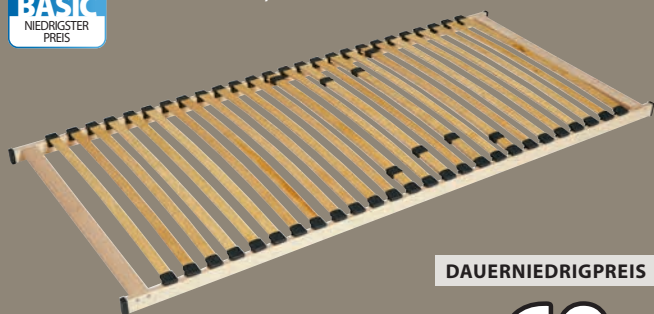

DAUERNIEDRIGPREIS

60.-

DREAMZONE®

BASIC A50 FIX LATTENROST

26 Lamellen, aufgeteilt in 3 Komfortzonen.
4 Doppellamellen mit einstellbarer Härte. 90x200 cm

GOLD
EXKLUSIVE
QUALITÄT

80x200 cm** ~~209,-~~ 150,-
100x200 cm** ~~269,-~~ 190,-
140x200 cm** ~~379,-~~ 275,-
Weitere Größen erhältlich.