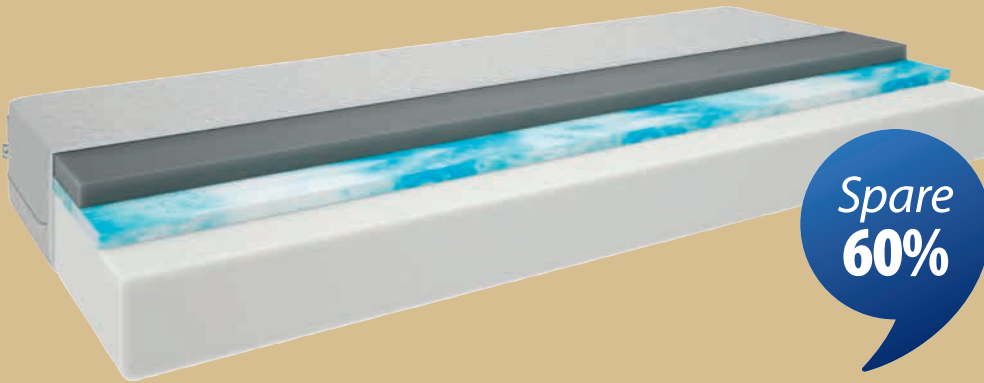

Großes Fest. Großartige Angebote.

3500 Filialen

SPARE BIS ZU 60% AUF VIELE MATRATZEN

GOLD
EXKLUSIVE
QUALITÄT

25
JAHRE
GARANTIE

**OEKO
TEX** STANDARD
100
976-14601
DT1

100x200 cm** **539,- 215,-**
140x200 cm** **749,- 300,-**

Spare
60%

185.-

WELLPUR®

GOLD F85 SCHAUMMATRATZE

22 cm hohe Premium-Matratze mit einem Kern aus 2,5 cm flexiblem Comfort+ Schaum, 15,5 cm Polyätherschaum und 4 cm druckentlastendem AIR-Memoryschaum, der mit feuchtigkeitsabsorbierender Bambuskohle angereichert ist. Der Bezug ist waschbar und mit einer Anti-Milbenbehandlung versehen. 90x200 cm** **469,-**