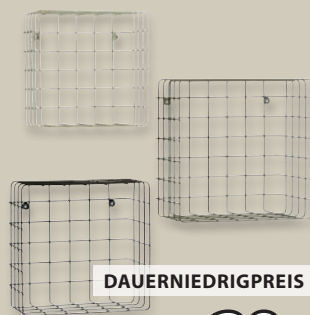

DAUERNIEDRIGPREIS

20,-

WANDREGAL STENUM

Stahl. 3 Stück. B24/27/30 x H24/27/30 x T14/16/18 cm

Mit zwei Stangen. B83xH93-168xT43 cm **33,-**