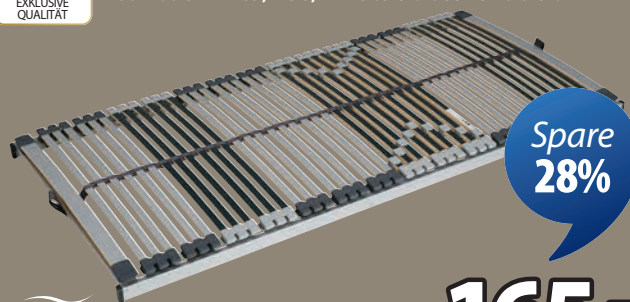

Spare
28%

DREAMZONE®

GOLD A30 FIX LATTENROST

44 Lamellen, unterteilt in 7 Komfortzonen. 9 Doppellamellen mit einstellbarer Härte. 90x190 cm** und 90x200 cm 229,-

165.-

GOLD
EXKLUSIVE
QUALITÄT

100x200 cm** 265,-