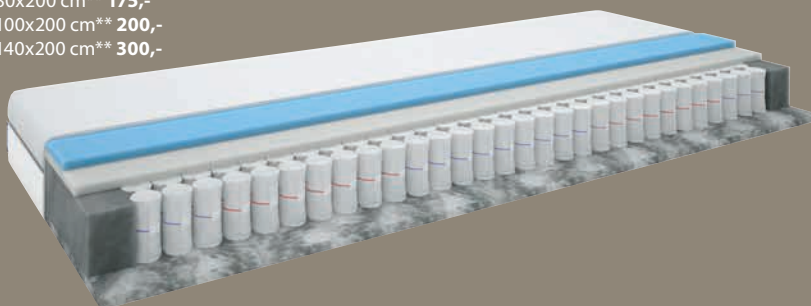

Spare  
**50%**

**500.-**

**SCHLARAFFIA®**

**SCHLARAFFIA S250 TASCHENFEDERKERNMATRATZE SEHR WEICH**

23 cm hohe Premium-Matratze mit 304 Taschenfedern/m<sup>2</sup>, unterteilt in 7 Komfortzonen, die eine einzigartige, ergonomisch korrekte Unterstützung bieten. Die Matratze mit Geltex und Polyätherschaum gepolstert. Geltex ist eine einzigartige Kombination aus druckentlastendem Gel und atmungsaktivem Schaum. Waschbarer Bezug mit einer leichten Steppung. Der Bezug enthält TENCEL™ Lyocellfasern, die durch effiziente Feuchtigkeitsregulierung für ein natürlich trockenes Gefühl sorgen. 90x190 cm\*\* und 90x200 cm **999,-**

80x200 cm\*\* 175,-  
 100x200 cm\*\* 200,-  
 140x200 cm\*\* 300,-

**DAUERNIEDRIGPREIS**

**175.-**

**Emma®**

**EMMA ONE POCKET TASCHENFEDERKERNMATRATZE**

18 cm hohe Matratze mit 250 Taschenfedern/m<sup>2</sup>, unterteilt in 5 Komfortzonen für eine präzise und optimale Unterstützung. Die Matratze ist mit druckentlastendem Memoryschaum, flexiblem Comfort+ Schaum und Kaltschaum gepolstert. Der Memoryschaum passt sich genau den Konturen deines Körpers an. Waschbarer Bezug. Die Emma One Pocket Matratze wurde bei Stiftung Warentest als Testsieger Matratze ausgezeichnet (getestet: Emma Dynamic, 90x200cm, "Test" Ausgabe 10/2021). 90x200 cm