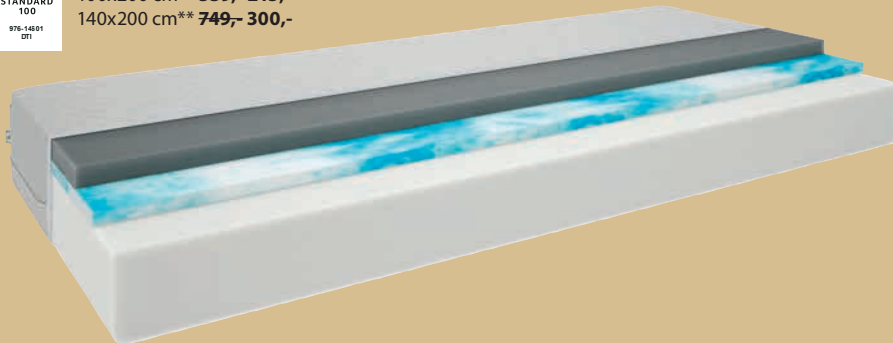

DAUERNIEDRIGPREIS

250

BASIC BOX
AUFBEWAHRUNGSBOX

Polypropylen. Mit Deckel. 9 Liter.
B25 x H19 x L33 cm

TOP 10

GOLD
EXKLUSIVE
QUALITÄT

25
JAHRE
GARANTIE

OEKO
TEX®
STANDARD
100
976-14081
DTI

100x200 cm** 539,- 215,-
140x200 cm** 749,- 300,-

Spare
60%

WELLPUR®

GOLD F85 SCHAUMMATRATZE

22 cm hohe Premium-Matratze mit einem Kern aus 2,5 cm flexiblem Comfort+ Schaum, 15,5 cm Polyätherschaum und 4 cm druckentlastendem AIR-Memoryschaum, der mit feuchtigkeitsabsorbierender Bambuskohle angereichert ist. Der AIR-Memoryschaum passt sich präzise den Konturen deines Körpers an, auch in einer kühlen Schlafumgebung. Waschbarer Bezug. Der Bezug wurde mit einer Anti-Milbenbehandlung versehen, die dazu beiträgt, die Anzahl der Hausstaubmilben zu reduzieren. 90x200 cm** 469,-

185.-

BASIC
NIEDRIGSTER
PREIS

OEKO
TEX®
STANDARD
100
976-14081
DTI