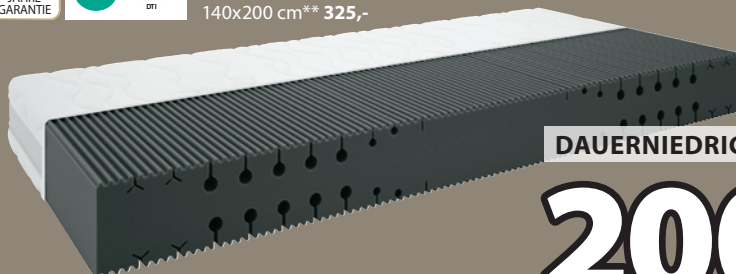

GOLD F91 SCHAUMMATRATZE FEST

24 cm hohe Premium-Matratze mit 7 Komfortzonen für eine einzigartige, ergonomisch korrekte Unterstützung. Der Kern ist aus 19 cm Polyätherschaum und 3,5 cm druckentlastendem Gelschaum. Waschbarer Bezug. 90x200 cm** 499,-

250.-

GOLD
EXKLUSIVE
QUALITÄT

25
JAHRE
GARANTIE

STANDARD
100
OEKO
TEX®
976-14691
DTI

80x200 cm** 185,-
100x200 cm** 225,-
140x200 cm** 325,-

DAUERNIEDRIGPREIS

200.-

PRO BODY S 592 SCHAUMMATRATZE

22 cm hohe Premium-Matratze mit 7 Komfortzonen für eine präzise, optimale Unterstützung. Kern aus 20 cm Kaltschaum. Waschbarer Bezug mit dicker Steppung. Die Stiftung Warentest hat in der Ausgabe 10/2022 die Breckle Pro Body S 592 in der Größe 90x200 cm und dem Härtegrad 3, mittel getestet und mit dem Ergebnis 2,0 bewertet. 90x200 cm

GOLD
EXKLUSIVE
QUALITÄT

25
JAHRE
GARANTIE

**GARANTIE VON
BIS ZU 25 JAHREN
AUF MATRATZEN
VON JYSK**

Für weitere Informationen
über unsere erweiterte
Garantie, frage einen
Mitarbeiter oder eine
Mitarbeiterin in deiner Filiale
oder besuche JYSK.de

GOLD
EXKLUSIVE
QUALITÄT

80x200 cm** 209,- 150,-
100x200 cm** 269,- 190,-
140x200 cm** 379,- 275,-
Weitere Größen erhältlich.