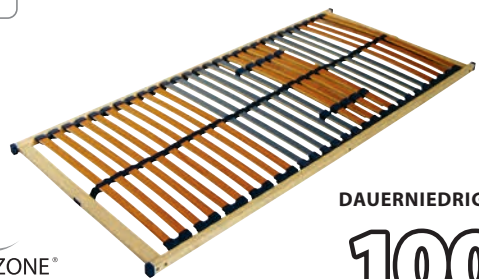

DAUERNIEDRIGPREIS

100,-

DREAMZONE®
PLUS A50 FIX LATTENROST
28 Lamellen, unterteilt in 5 Komfortzonen. 5 Doppellamellen mit einstellbarer Härte. 90x190 cm** und 90x200 cm

80x200 cm** **115,-**   140x200 cm** **200,-**
100x200 cm** **140,-**   160x200 cm** **230,-**