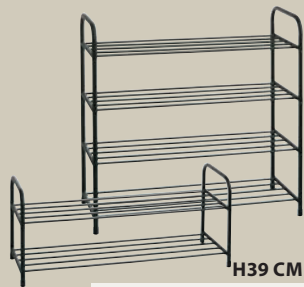

H39 CM

DAUERNIEDRIGPREIS

12⁵⁰

HALS SCHUHREGAL

Stahl. B92 x H39 x T35 cm **12,50**
B82 x H78 x T35 cm **30,-**