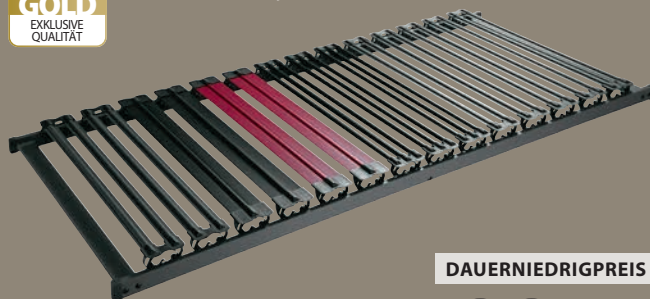

DAUERNIEDRIGPREIS

225.-

DREAMZONE®

GOLD A60 FIX LATTENROST

27 Lamellen, unterteilt in 5 Komfortzonen. Die elastischen Fiberglas-Lamellen sorgen für eine gute Federung. 90x200 cm**

GOLD
EXKLUSIVE
QUALITÄT

STANDARD
100
OEKO
TEX®
976-14691
DTI

80x200 cm** 139,- 55,-
100x200 cm** 169,- 67,50
140x200 cm 249,- 100,-
160x200 cm** 279,- 110,-

180x200 cm 299,- 120,-
200x200 cm** 339,- 135,-